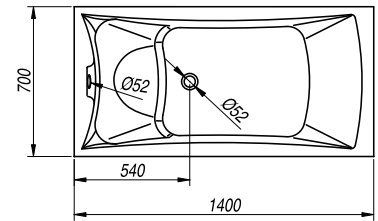

**Accordo 140** - Bathtub, built-in, with a seat.

**Accordo 140/0** - Bathtub with a panel and a seat.

Volume: 130 l

**Accordo 140** - Badewanne, zum Einbau, mit Sitz.

**Accordo 140/0** - Badewanne mit Schürze und Sitz.

Volumen: 130 l

**Accordo 140** - baignoire à encastrer avec siège.

**Accordo 140/0** - baignoire avec tablier de façade et siège.

Volume: 130 l

**Accordo 140** - vasca da bagno, ad incasso, con sedile integrato.

**Accordo 140/0** - vasca da bagno con rivestimento e sedile integrato.

Volume: 130 l

**Accordo 140** - bañera con asiento para embutir.

**Accordo 140/0** - bañera con panel frontal y asiento.

Capacidad: 130 litros