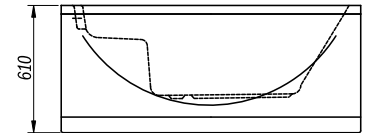

**Accordo 140** - Bathtub, built-in, with a seat.

**Accordo 140/0** - Bathtub with a panel and a seat.

Volume: 130 l

**Accordo 140** - Badewanne, zum Einbau, mit Sitz.

**Accordo 140/0** - Badewanne mit Schürze und Sitz.

Volumen: 130 l

**Accordo 140** - baignoire à encastrer avec siège.

**Accordo 140/0** - baignoire avec tablier de façade et siège.

Volume: 130 l

**Accordo 140** - vasca da bagno, ad incasso, con sedile integrato.

**Accordo 140/0** - vasca da bagno con rivestimento e sedile integrato.

Volume: 130 l

**Accordo 140** - bañera con asiento para embutir.

**Accordo 140/0** - bañera con panel frontal y asiento.

Capacidad: 130 litros