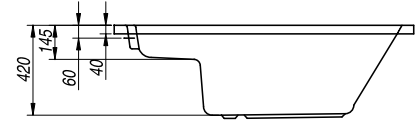

**Accordo 140** - Bathtub, built-in, with a seat.

**Accordo 140/0** - Bathtub with a panel and a seat.

Volume: 130 l

**Accordo 140** - Badewanne, zum Einbau, mit Sitz.

**Accordo 140/0** - Badewanne mit Schürze und Sitz.

Volumen: 130 l

**Accordo 140** - baignoire à encastrer avec siège.

**Accordo 140/0** - baignoire avec tablier de façade et siège.

Volume: 130 l

**Accordo 140** - vasca da bagno, ad incasso, con sedile integrato.

**Accordo 140/0** - vasca da bagno con rivestimento e sedile integrato.

Volume: 130 l

**Accordo 140** - bañera con asiento para embutir.

**Accordo 140/0** - bañera con panel frontal y asiento.

Capacidad: 130 litros