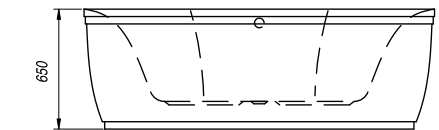

Gloriana 190 - Oval bathtub, built-in.

Gloriana 190/O - Oval bathtub with a panel.

Volume: 310 l

Gloriana 190 - Badewanne oval, zum Einbau.

Gloriana 190/O - Badewanne oval mit Schürze.

Volumen: 310 l

Gloriana 190 - baignoire ovale à encastrer.

Gloriana 190/O - baignoire ovale avec tablier de façade.

Volume: 310 l

Gloriana 190 - vasca da bagno ovale, ad incasso.

Gloriana 190/O - vasca da bagno ovale, con rivestimento.

Volume: 310 l

Gloriana 190 - bañera ovalada para embutir.

Gloriana 190/O - bañera ovalada revestida con paneles frontales.

Capacidad: 310 litros