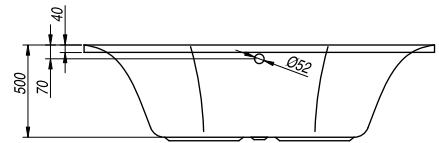

Gloriana 190 - Oval bathtub, built-in.

Gloriana 190/O - Oval bathtub with a panel.

Volume: 310 l

Gloriana 190 - Badewanne oval, zum Einbau.

Gloriana 190/O - Badewanne oval mit Schürze.

Volumen: 310 l

Gloriana 190 - baignoire ovale à encastrer.

Gloriana 190/O - baignoire ovale avec tablier de façade.

Volume: 310 l

Gloriana 190 - vasca da bagno ovale, ad incasso.

Gloriana 190/O - vasca da bagno ovale, con rivestimento.

Volume: 310 l

Gloriana 190 - bañera ovalada para embutir.

Gloriana 190/O - bañera ovalada revestida con paneles frontales.

Capacidad: 310 litros