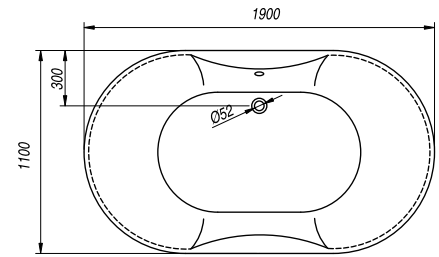

Gloriana 190 - Oval bathtub, built-in.

Gloriana 190/O - Oval bathtub with a panel.

Volume: 310 l

Gloriana 190 - Badewanne oval, zum Einbau.

Gloriana 190/O - Badewanne oval mit Schürze.

Volumen: 310 l

Gloriana 190 - baignoire ovale à encastrer.

Gloriana 190/O - baignoire ovale avec tablier de façade.

Volume: 310 l

Gloriana 190 - vasca da bagno ovale, ad incasso.

Gloriana 190/O - vasca da bagno ovale, con rivestimento.

Volume: 310 l

Gloriana 190 - bañera ovalada para embutir.

Gloriana 190/O - bañera ovalada revestida con paneles frontales.

Capacidad: 310 litros