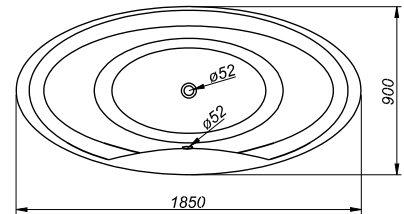

**goldline** **Vivace 185**

**Vivace 185** - Oval bathtub, built-in.  
**Vivace 185/0** - Oval bathtub with a panel.  
**Vivace 185/2 0** - Oval bathtub with two panels.  
 Volume: 250 l

**Vivace 185** - Badewanne oval, zum Einbau.  
**Vivace 185/0** - Badewanne oval mit Schürze.  
**Vivace 185/2 0** - Badewanne oval mit zwei Schürzen.  
 Volumen: 250 l

**Vivace 185** - baignoire ovale à encastrer.  
**Vivace 185/0** - baignoire ovale avec tablier de façade.  
**Vivace 185/2 0** - baignoire ovale avec deux tabliers de façade.  
 Volume: 250 l

**Vivace 185** - vasca da bagno ovale, ad incasso.  
**Vivace 185/0** - vasca da bagno ovale, con rivestimento.  
**Vivace 185/2 0** - vasca da bagno ovale con doppio rivestimento.  
 Volume: 250 l

**Vivace 185** - bañera ovalada para embutir.  
**Vivace 185/0** - bañera ovalada revestida con paneles frontales.  
**Vivace 185/2 0** - bañera ovalada con dos paneles frontales.  
 Capacidad: 250 litros