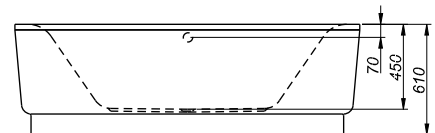

**goldline** **Vivace 185**

**Vivace 185** - Oval bathtub, built-in.  
**Vivace 185/0** - Oval bathtub with a panel.  
**Vivace 185/2 0** - Oval bathtub with two panels.  
 Volume: 250 l

**Vivace 185** - Badewanne oval, zum Einbau.  
**Vivace 185/0** - Badewanne oval mit Schürze.  
**Vivace 185/2 0** - Badewanne oval mit zwei Schürzen.  
 Volumen: 250 l

**Vivace 185** - baignoire ovale à encastrer.  
**Vivace 185/0** - baignoire ovale avec tablier de façade.  
**Vivace 185/2 0** - baignoire ovale avec deux tabliers de façade.  
 Volume: 250 l

**Vivace 185** - vasca da bagno ovale, ad incasso.  
**Vivace 185/0** - vasca da bagno ovale, con rivestimento.  
**Vivace 185/2 0** - vasca da bagno ovale con doppio rivestimento.  
 Volume: 250 l

**Vivace 185** - bañera ovalada para embutir.  
**Vivace 185/0** - bañera ovalada revestida con paneles frontales.  
**Vivace 185/2 0** - bañera ovalada con dos paneles frontales.  
 Capacidad: 250 litros