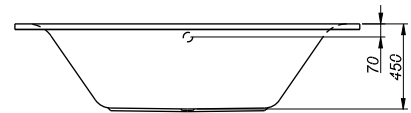

**goldline** **Vivace 185**

**Vivace 185** - Oval bathtub, built-in.  
**Vivace 185/0** - Oval bathtub with a panel.  
**Vivace 185/2 0** - Oval bathtub with two panels.  
 Volume: 250 l

**Vivace 185** - Badewanne oval, zum Einbau.  
**Vivace 185/0** - Badewanne oval mit Schürze.  
**Vivace 185/2 0** - Badewanne oval mit zwei Schürzen.  
 Volumen: 250 l

**Vivace 185** - baignoire ovale à encastrer.  
**Vivace 185/0** - baignoire ovale avec tablier de façade.  
**Vivace 185/2 0** - baignoire ovale avec deux tabliers de façade.  
 Volume: 250 l

**Vivace 185** - vasca da bagno ovale, ad incasso.  
**Vivace 185/0** - vasca da bagno ovale, con rivestimento.  
**Vivace 185/2 0** - vasca da bagno ovale con doppio rivestimento.  
 Volume: 250 l

**Vivace 185** - bañera ovalada para embutir.  
**Vivace 185/0** - bañera ovalada revestida con paneles frontales.  
**Vivace 185/2 0** - bañera ovalada con dos paneles frontales.  
 Capacidad: 250 litros