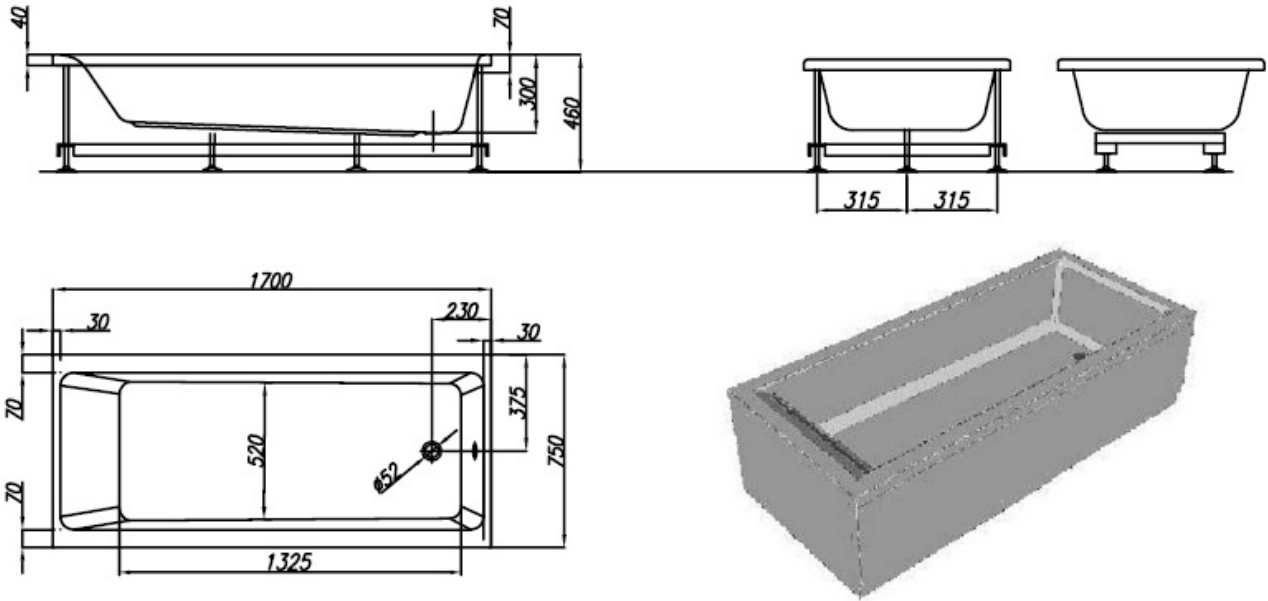

# Hydrius Style

Via de la Comina 33 - Tel. 0434 36 70 32 - Fax 0434 31 58 33  
website: [www.hydrus.eu](http://www.hydrus.eu) - email: [info@hydrus.eu](mailto:info@hydrus.eu)

Disegno tecnico **Modello Figaro 170 x 75 altezza 46 cm litri 145**

Non è possibile installare l'idromassaggio su questa vasca.