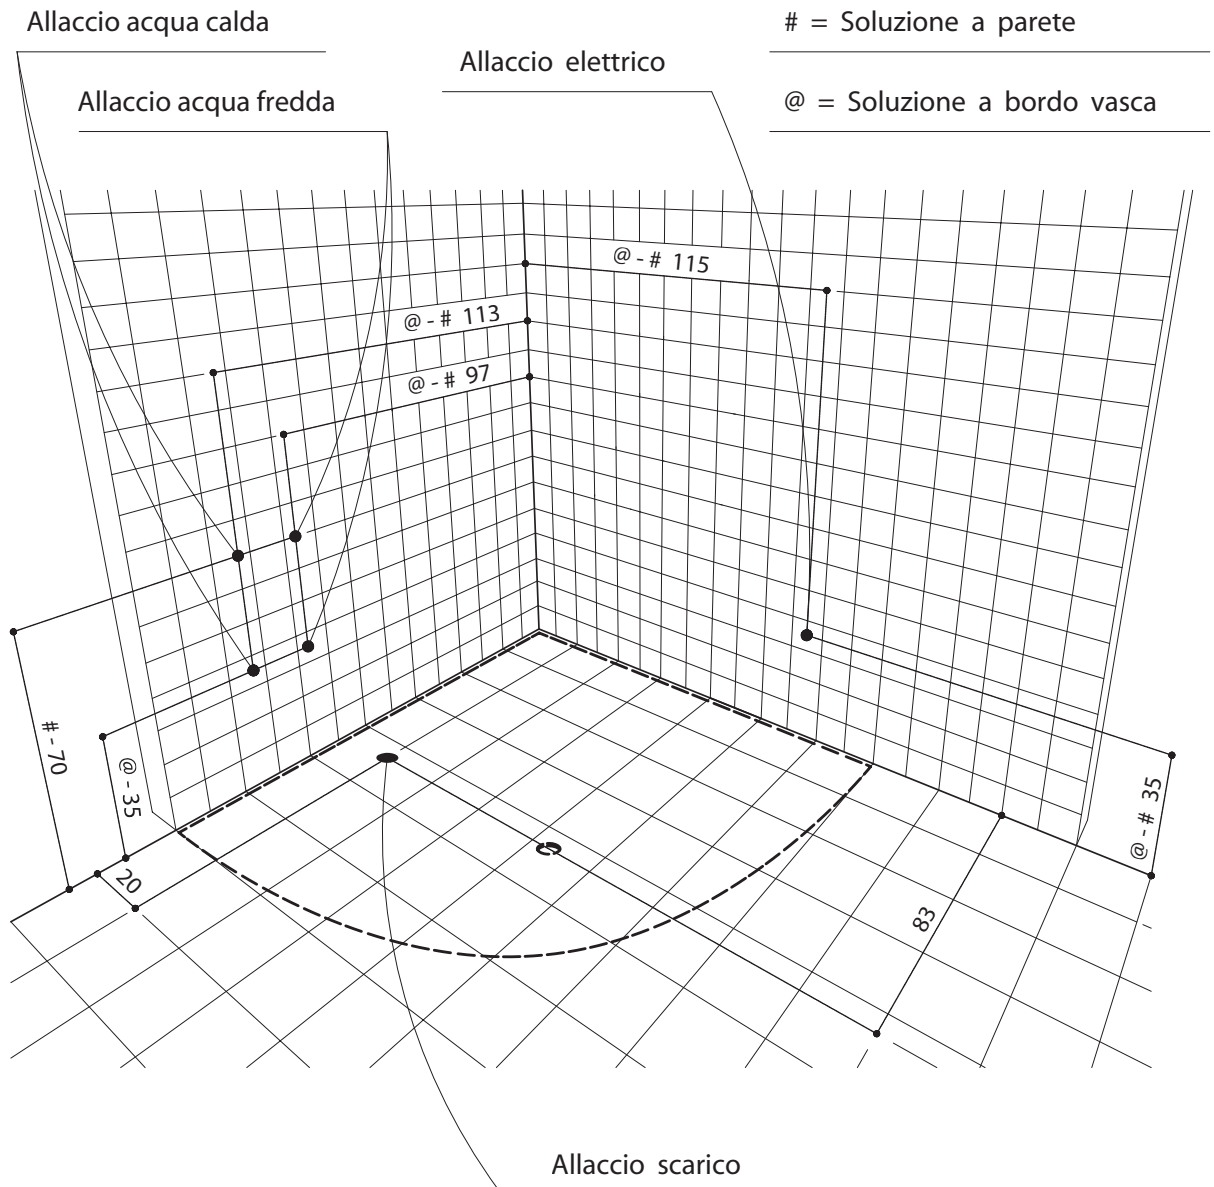

Schema di premontaggio vasca idromassaggio

## MODELLO "ARES"

140 x 140 cm

Allaccio acqua calda per rubinetteria 1/2"

Allaccio acqua fredda per rubinetteria 1/2"

Allaccio elettrico per idromassaggio IPX5 ( Scatola con passacavo PG 13.5 )

Allaccio scarico a pavimento

Per il corretto funzionamento dell' idro doccia ,l' impianto idrico deve avere  
le seguenti caratteristiche :pressione di rete MIN / MAX 2 -:- 5 BAR