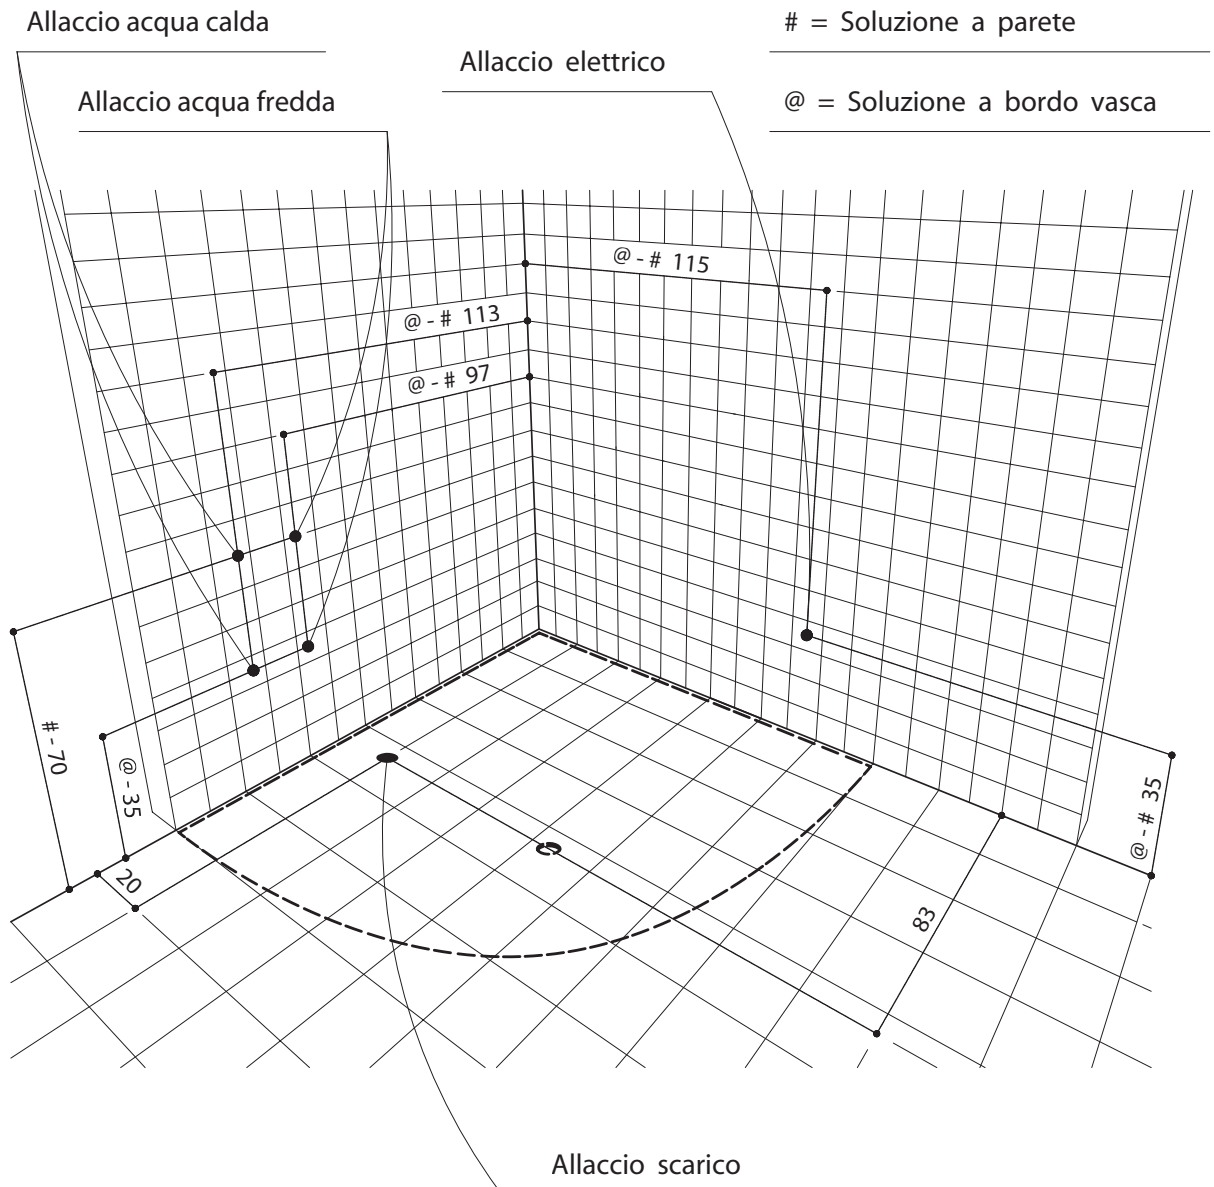

Schema di premontaggio vasca idromassaggio

MODELLO "ARES"

140 x 140 cm

Allaccio acqua calda per rubinetteria 1/2"

Allaccio acqua fredda per rubinetteria 1/2"

Allaccio elettrico per idromassaggio IPX5 (Scatola con passacavo PG 13.5)

Allaccio scarico a pavimento

Per il corretto funzionamento dell' idro doccia ,l' impianto idrico deve avere
 le seguenti caratteristiche :pressione di rete MIN / MAX 2 -:- 5 BAR

Ares

140 x 140 cm