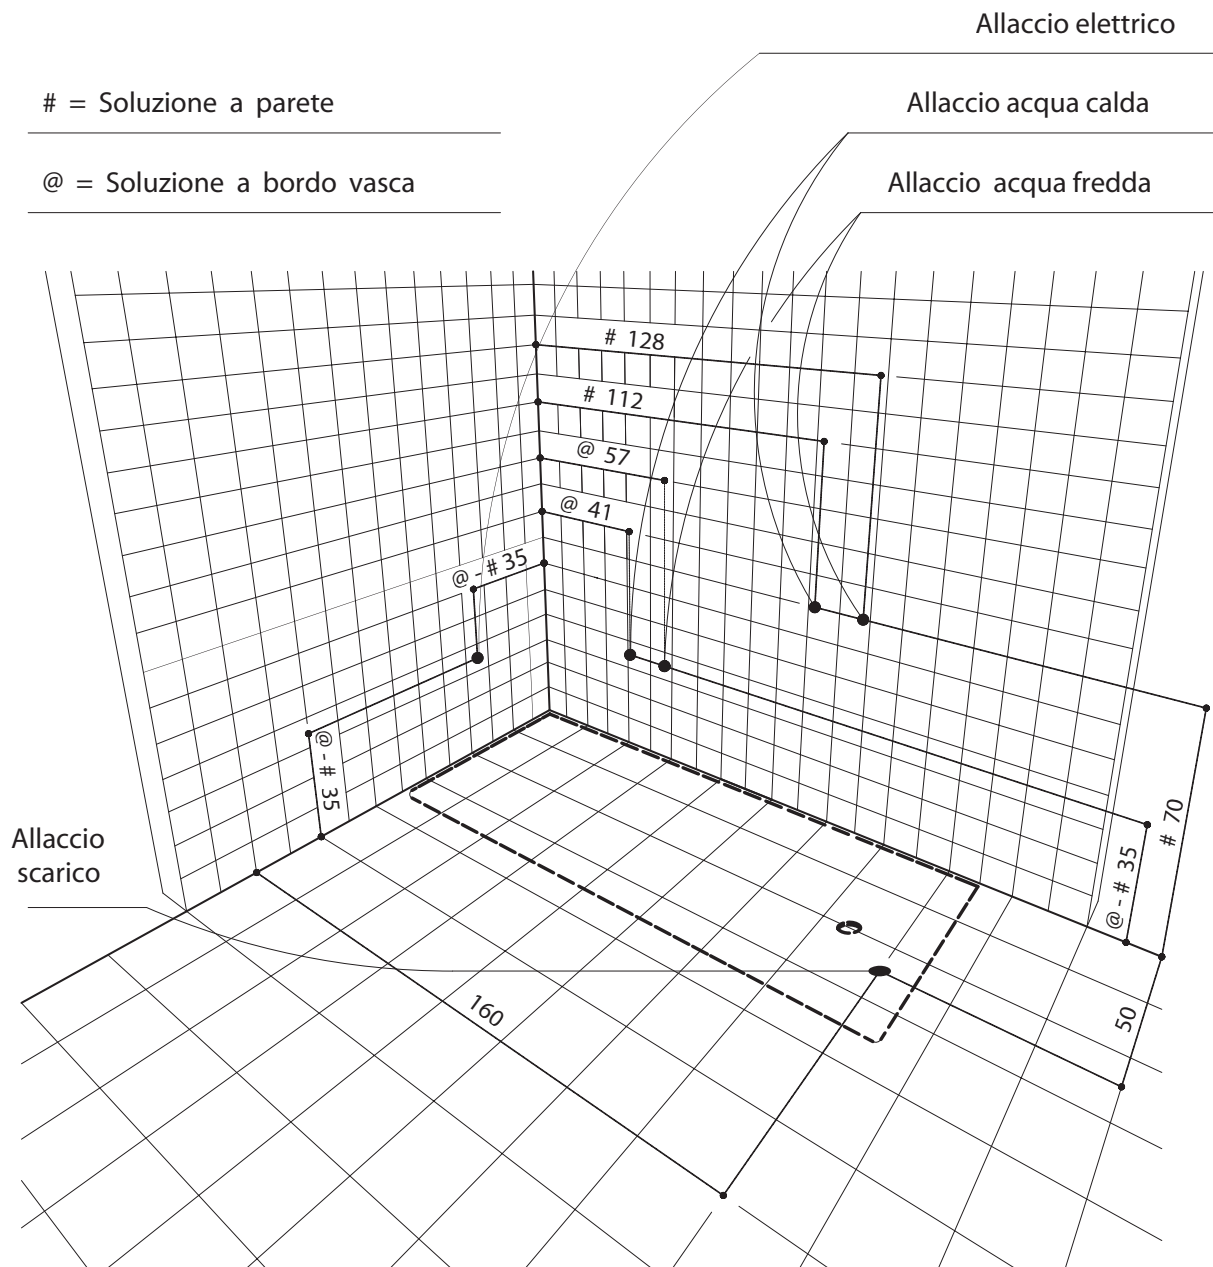

Schema di premontaggio vasca idromassaggio

## MODELLO " ARIONE " SINISTRA

170 x 70 cm

Allaccio acqua calda per rubinetteria 1/2"

Allaccio acqua fredda per rubinetteria 1/2"

Allaccio elettrico per idromassaggio IPX5 ( Scatola con passacavo PG 13.5 )

Allaccio scarico a pavimento

Per il corretto funzionamento dell'idro doccia, l'impianto idrico deve avere le seguenti caratteristiche : pressione di rete MIN / MAX 2 -:- 5 BAR

Arione sinistra

170 x 70 cm