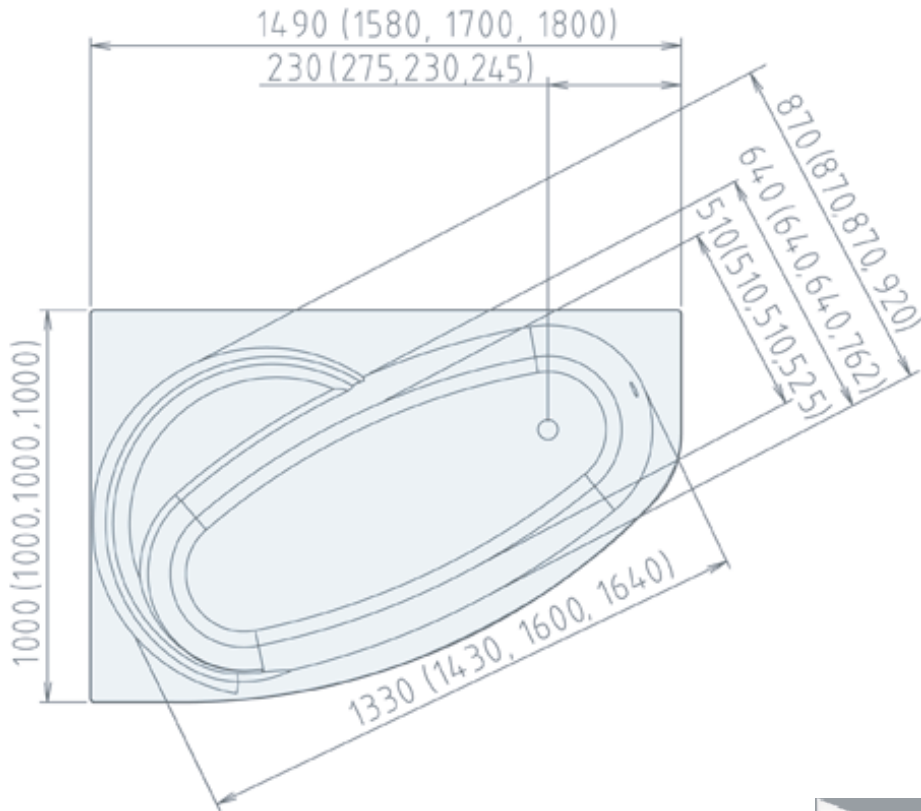

Hanae Collezione Prima  180,170,158,150 x 100 x 58,5 cm

versione destra

versione sinistra

Optional
Pannello frontale e laterale
Chiusura in cristallo