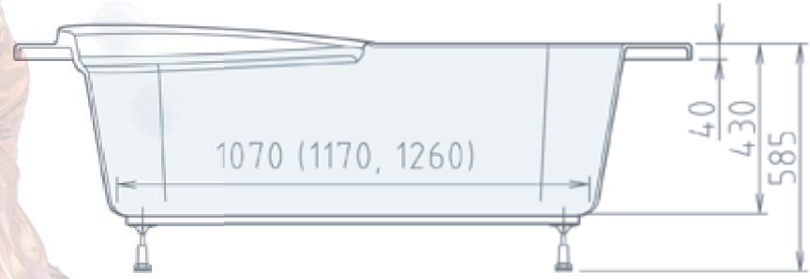

Hanae Collezione Prima  180,170,158,150 x 100 x 58,5 cm

versione destra

versione sinistra

Optional
Pannello frontale e laterale
Chiusura in cristallo