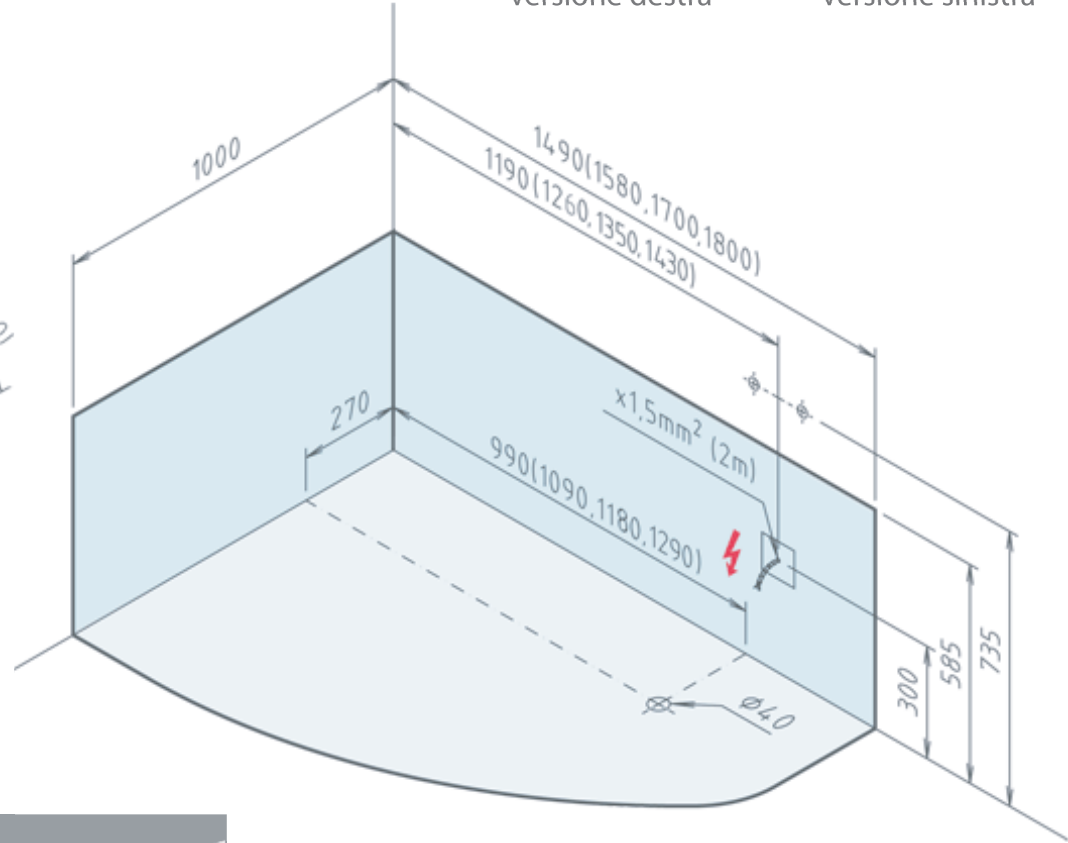

Hanae Collezione Prima  180,170,158,150 x 100 x 58,5 cm

versione destra

versione sinistra

Optional
Pannello frontale e laterale
Chiusura in cristallo