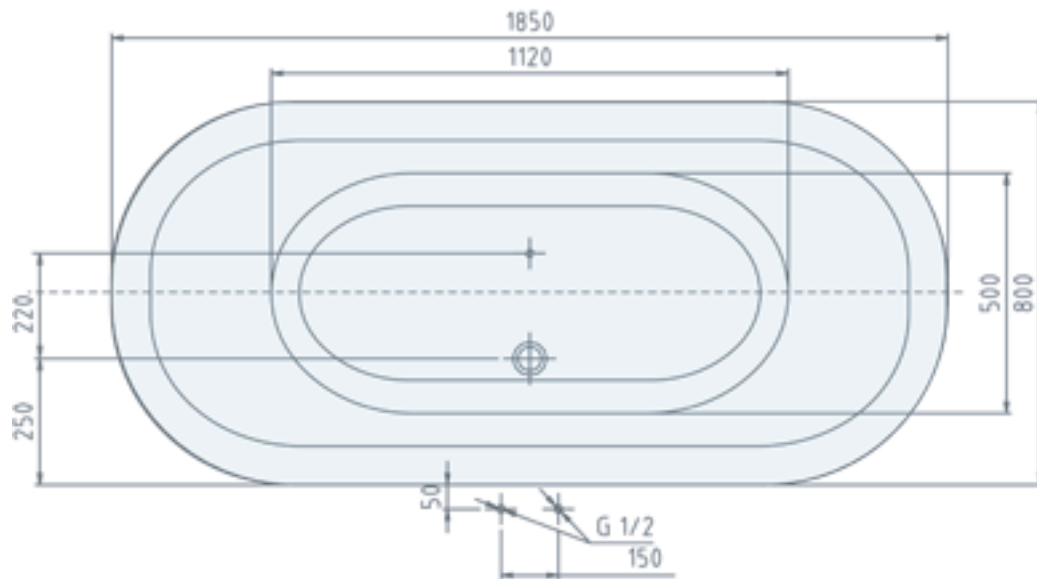

SEN Collezione Prima

175 x 80 x 60 cm

optional la rubinetteria a pavimento