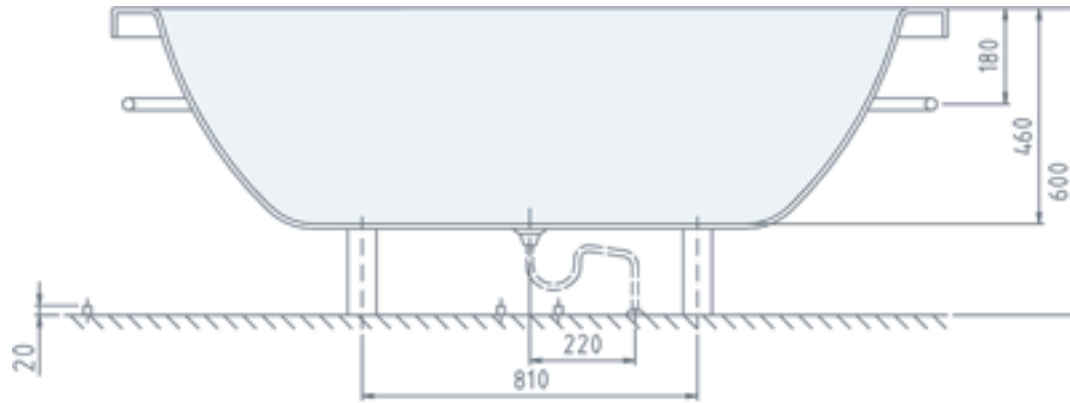

SEN Collezione Prima

175 x 80 x 60 cm

optional la rubinetteria a pavimento