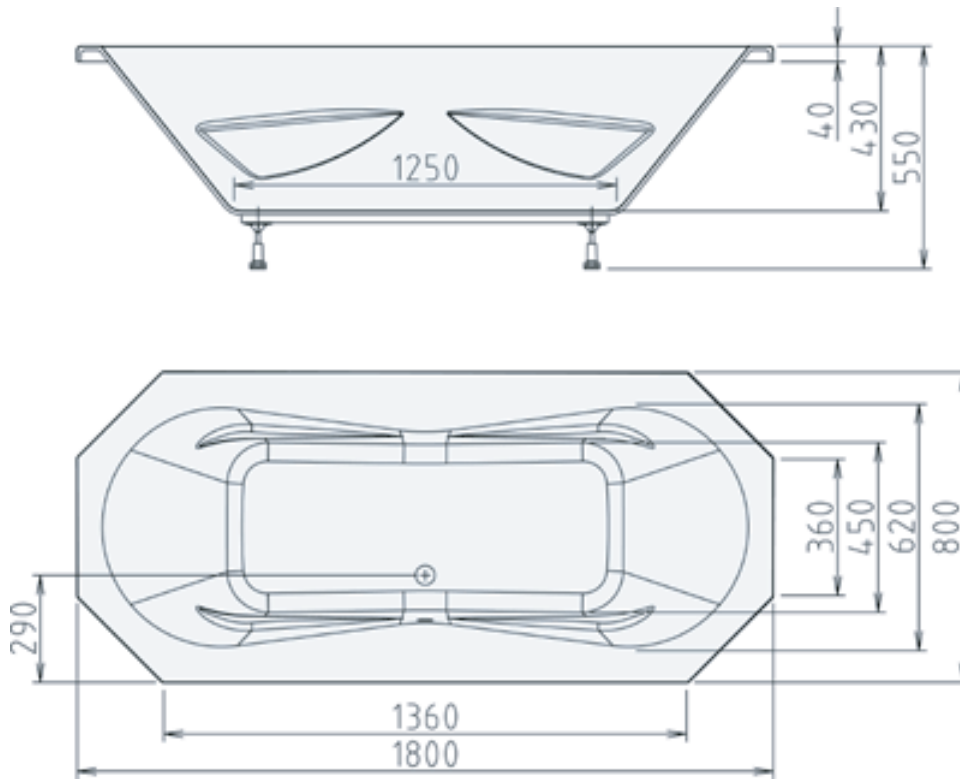

SUMI Collezione PRIMA 180 x 80 x 55 cm

vasca da incasso