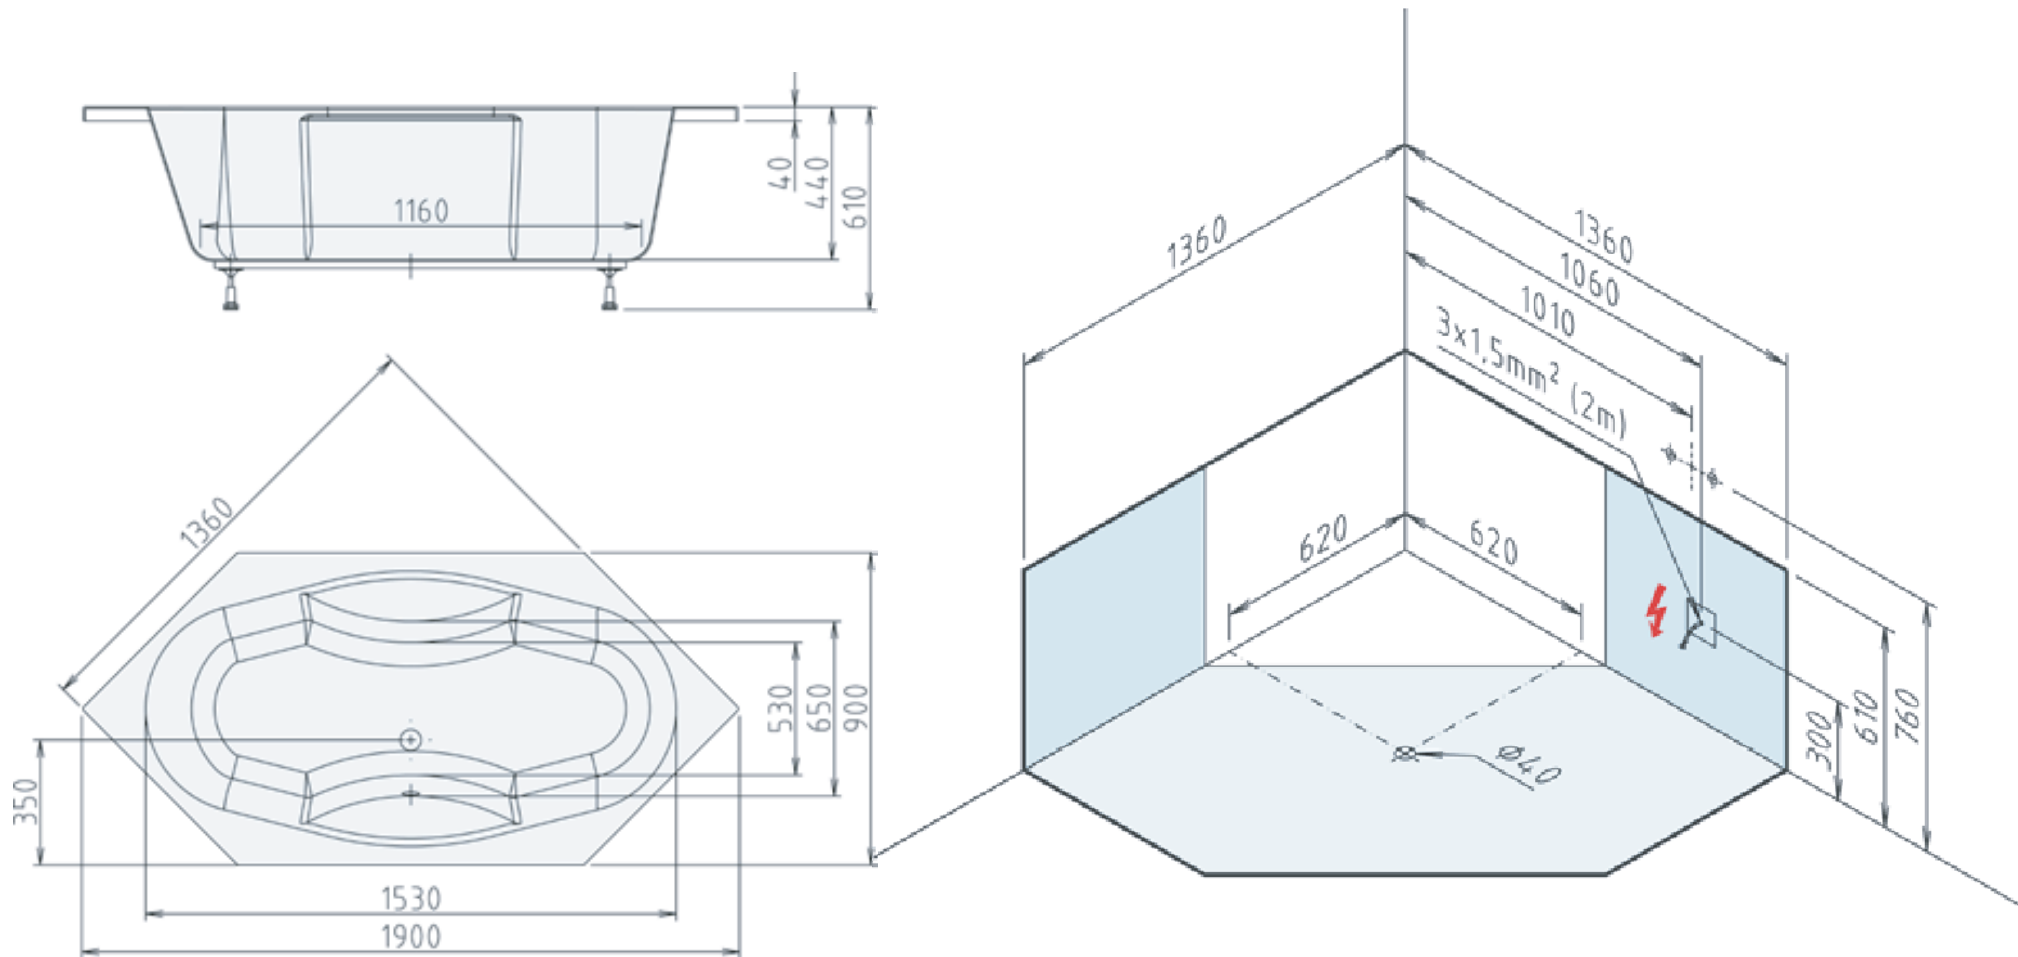

TAI

Collezione Prima

136 x 136 x 61 cm

Optional
Pannello frontale