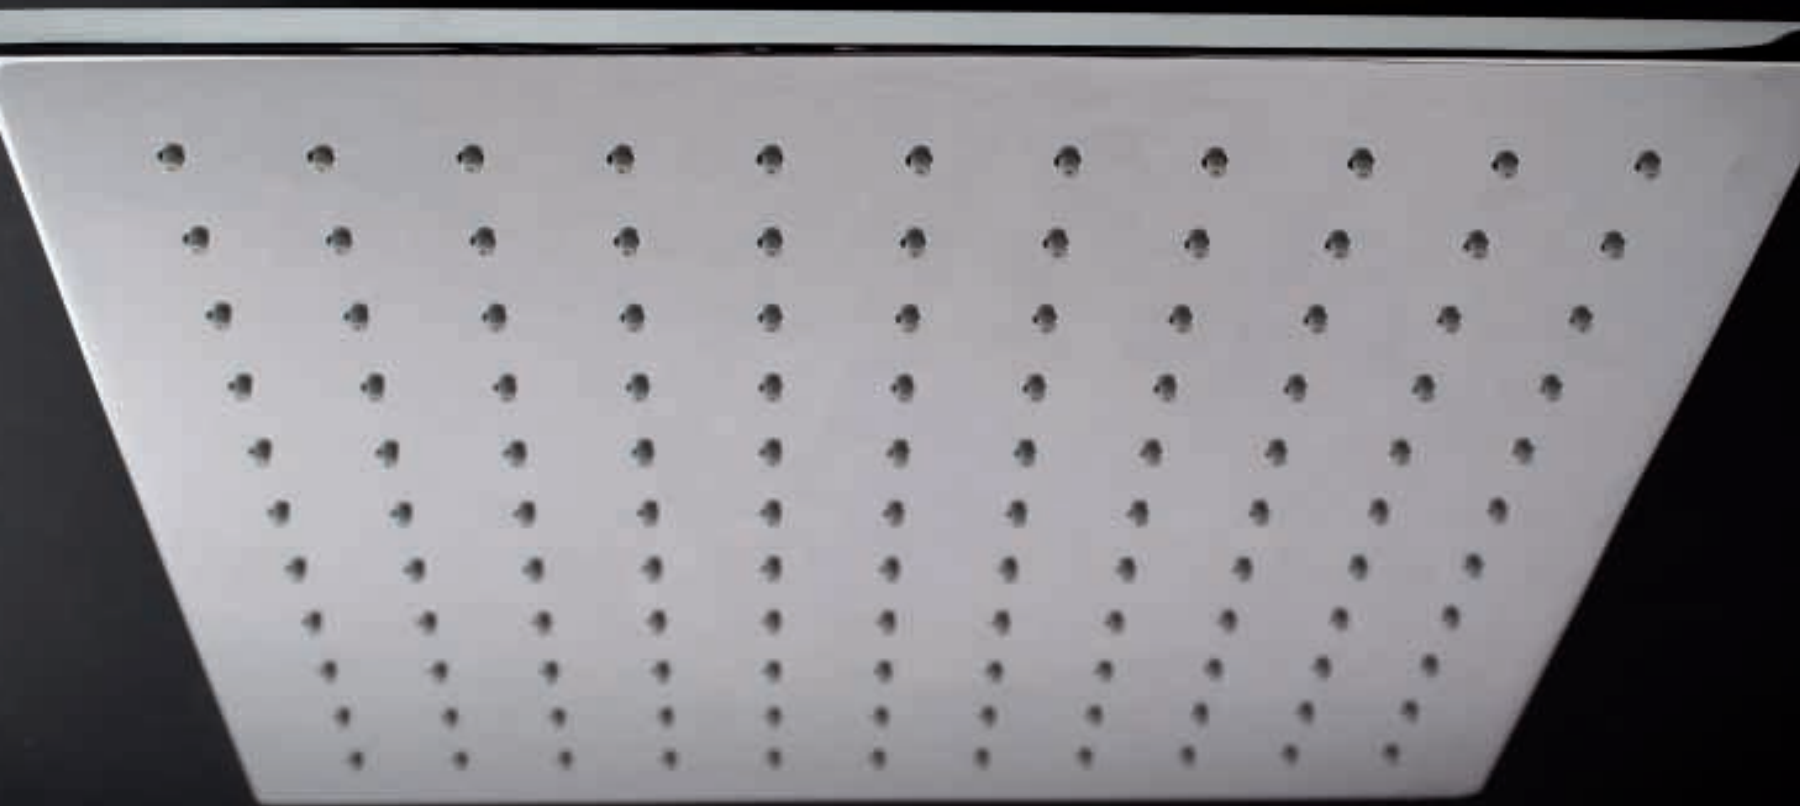

SOFFIONI ABS

Ø 120
Ø 180
200x200

BRACCIO DOCCIA

QUADRO
ROTONDO
OVALE

SOFFIONE QUADRO 300
659.22.301

Soffione 300x300 mm in ottone
c/snodo e anticalcare
Brass shower head 300x300 mm

BRACCIO QUADRO
659.20.602

Braccio doccia quadro ad incasso.
Attacco 1/2" in ottone
Square brass shower arm with 1/2"
connection

SOFFIONE QUADRO 200
659.22.201

Soffione 200x200 mm in ottone
c/snodo e anticalcare
Brass shower head 200x200 mm