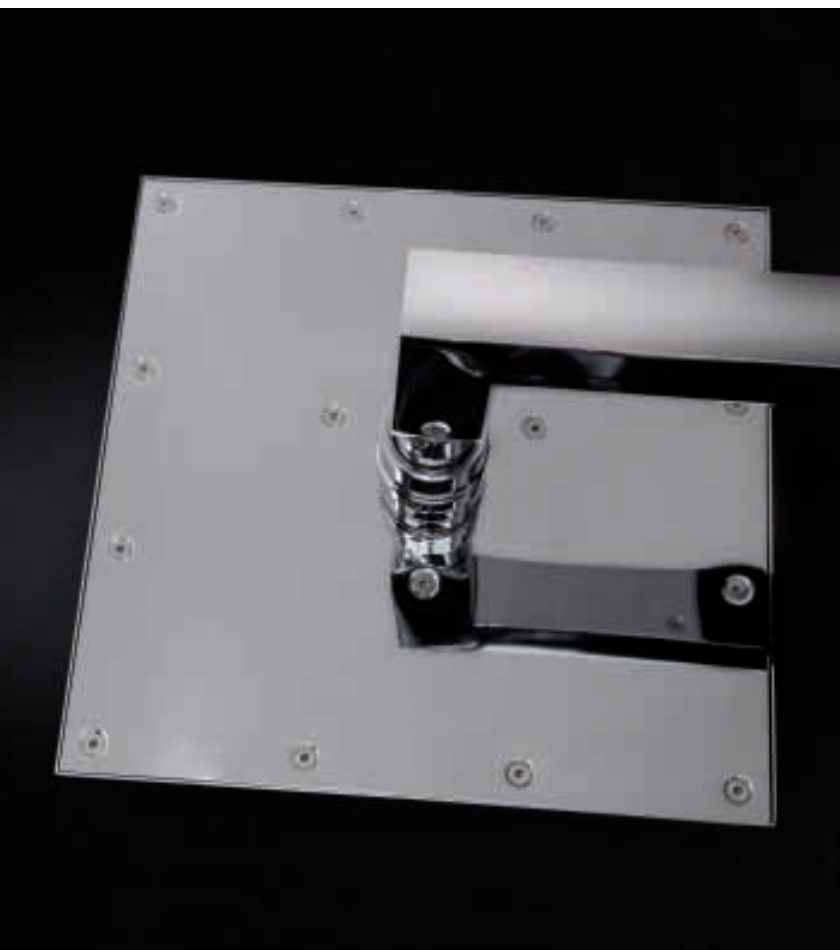

SOFFIONI ABS

Ø 120
Ø 180
200x200

BRACCIO DOCCIA

QUADRO
ROTONDO
OVALE

SOFFIONE QUADRO 300
659.22.301

Soffione 300x300 mm in ottone
c/snodo e anticalcare
Brass shower head 300x300 mm

BRACCIO QUADRO
659.20.602

Braccio doccia quadro ad incasso.
Attacco 1/2" in ottone
Square brass shower arm with 1/2"
connection

SOFFIONE QUADRO 200
659.22.201

Soffione 200x200 mm in ottone
c/snodo e anticalcare
Brass shower head 200x200 mm

BRACCIO ROTONDO
659.20.603

Braccio doccia ad incasso.
Attacco 1/2" in ottone
Round brass shower arm
with 1/2" connection

SOFFIONE ROTONDO 300
659.21.301

Soffione ø 300 mm
in ottone c/snodo e anticalcare
Brass shower head ø 300 mm