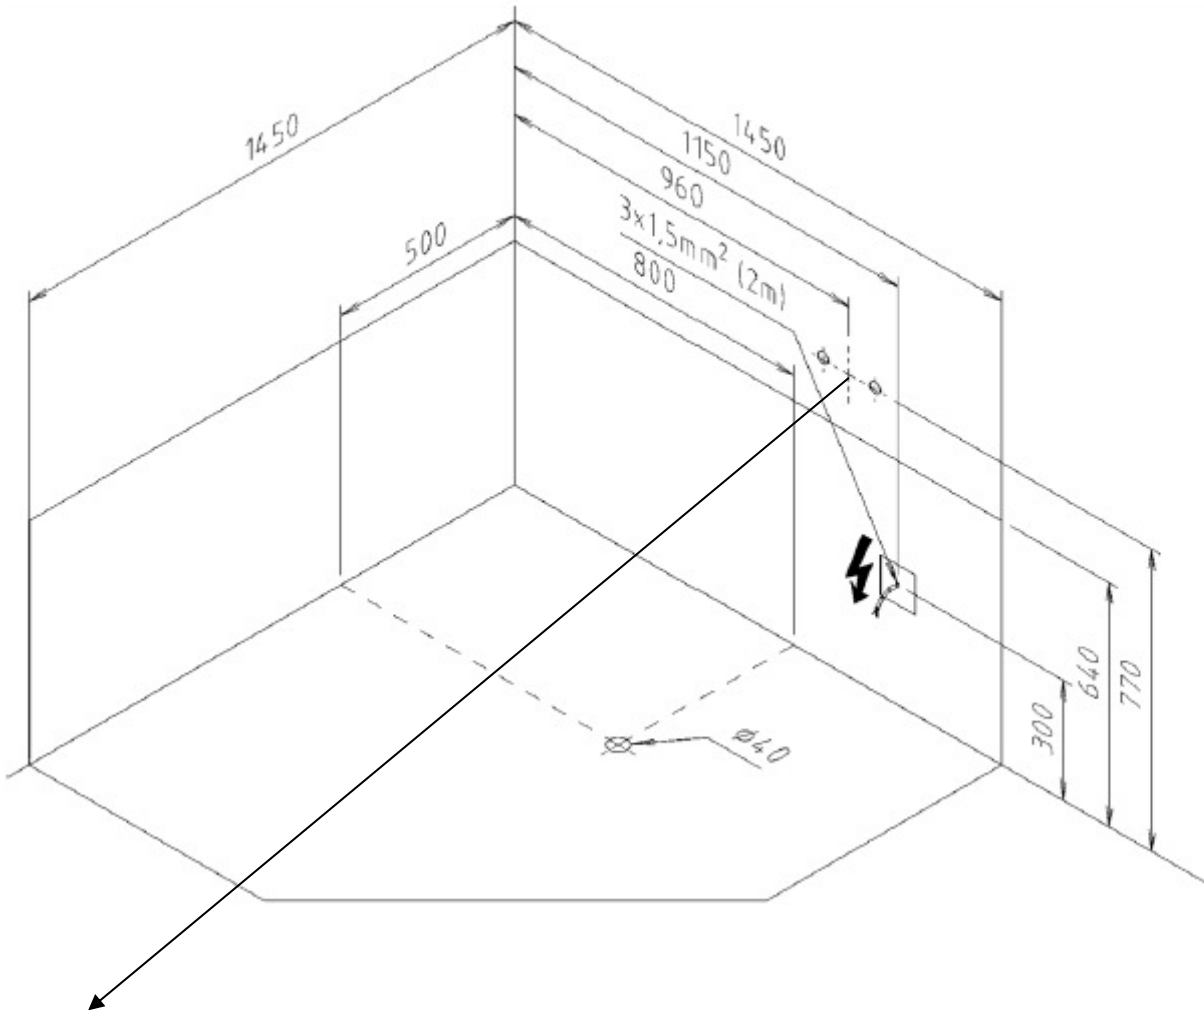

# Hydrius Style

Via de la Comina 33 - Tel. 0434 36 70 32 - Fax 0434 31 58 33  
website: [www.hydrilus.eu](http://www.hydrilus.eu) - email: [info@hydrilus.eu](mailto:info@hydrilus.eu)

**Vasca FLOSS 145 x 145 cm altezza 62 cm profondità 50 cm**

## Predisposizione elettrica e idraulica

Posizione rubinetti sul muro