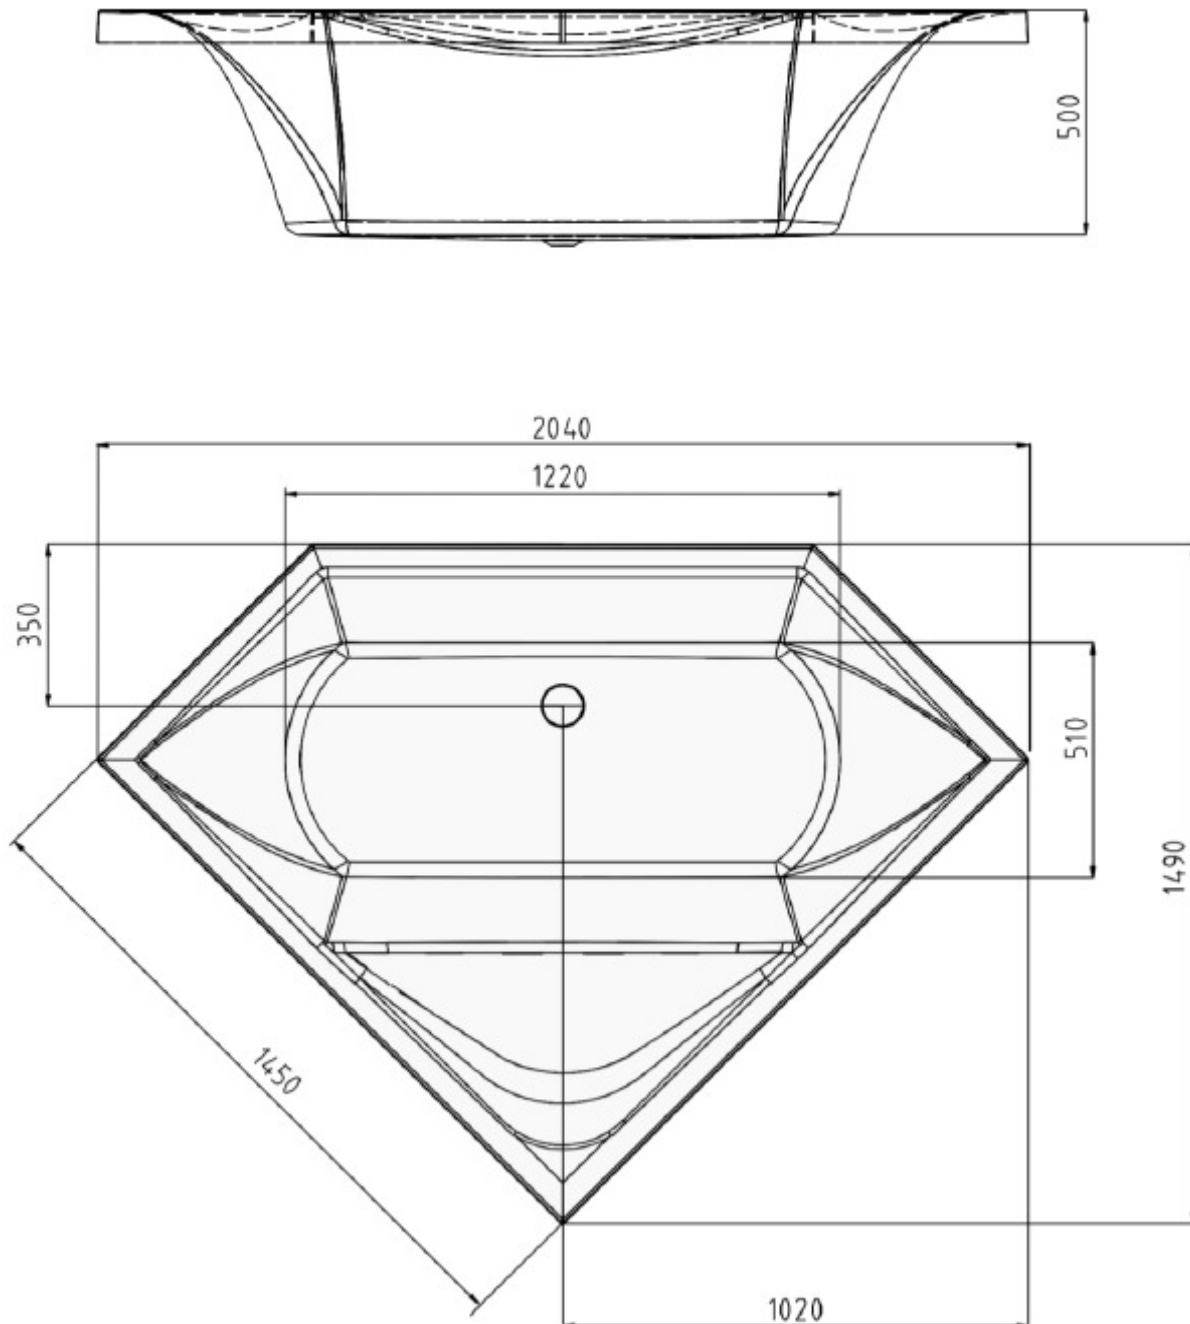

# Hydrius Style

Via de la Comina 33 - Tel. 0434 36 70 32 - Fax 0434 31 58 33  
website: [www.hydrilus.eu](http://www.hydrilus.eu) - email: [info@hydrilus.eu](mailto:info@hydrilus.eu)

**Vasca FLOSS 145 x 145 cm altezza 62 cm profondità 50 cm**

## Predisposizione elettrica e idraulica

Posizione rubinetti sul muro