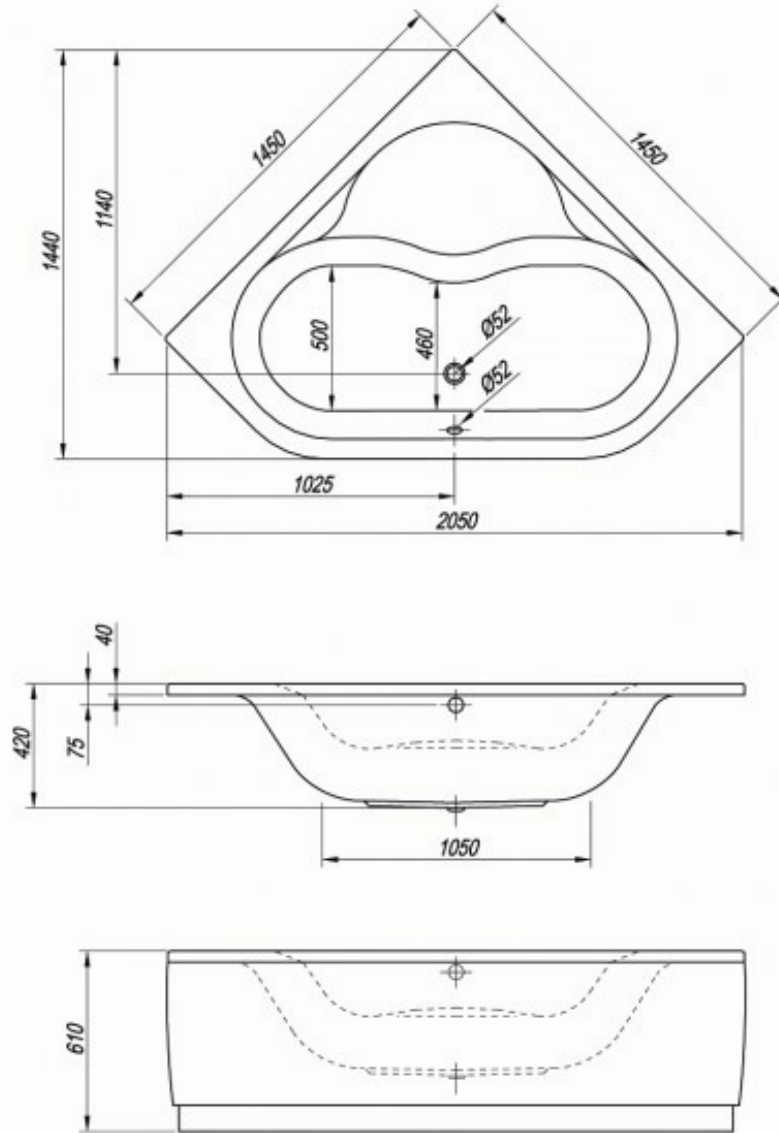

Modello Piano 145 – 145 cm

PIANO NEW 145 X 145

Volumen: 210 l

145x145x42(61)

Hydrius Style  
Via de la Comina,33 33170 Pordenone  
Info@hydrius.eu  
0434 36 68 72