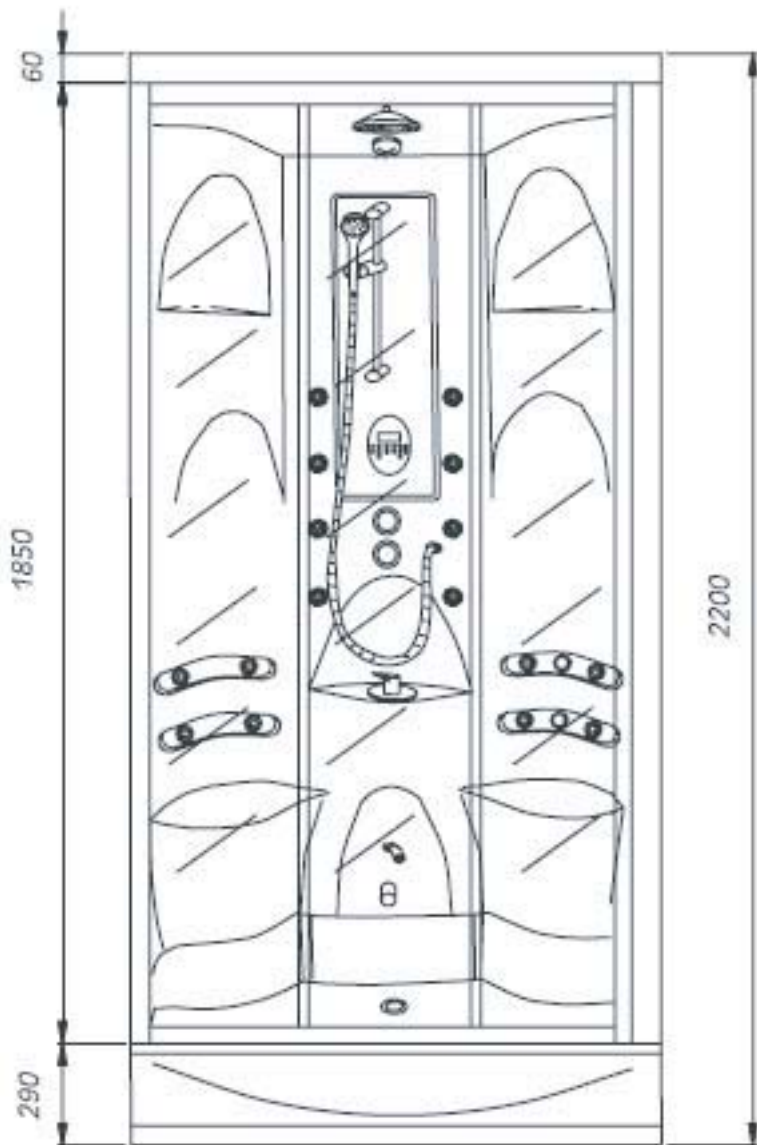

Gala

120 x 90 cm alt 220 cm

destra

sinistra