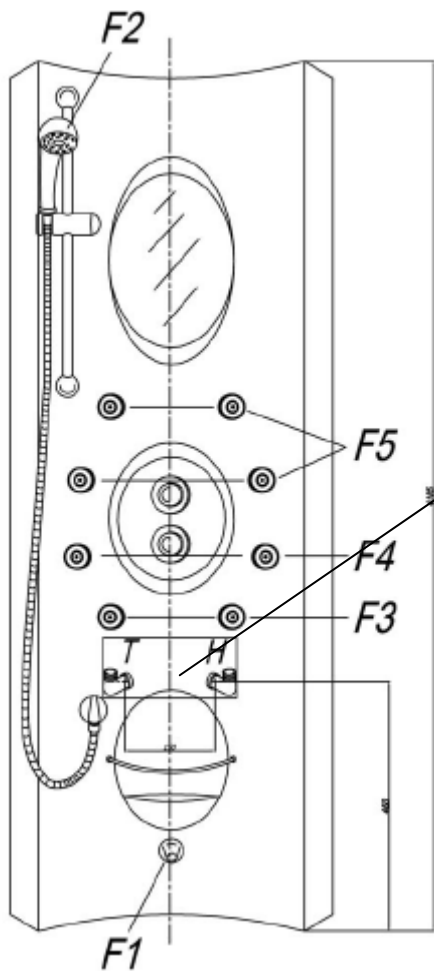

Harabe Idrocolonne

Attacco acqua fredda e acqua calda
altezza 45cm dal bordo vasca (60cm
+ 45cm)

System functions:

1. hand shower
2. water outlet
3. massage jets
4. thermostatic shower mixer
5. mirror

Systemfunktion:

1. Handbrause
2. Wasserablauf
3. Massagedüsen
4. Thermostatarmatur
5. Spiegel

Fonction du système:

1. Douche manuelle
2. Sortie à eau
3. Jets de massage
4. Armature thermostatique
5. Miroir

Funzioni del sistema:

1. doccia manuale
2. fuoriuscita dell'acqua
3. ugelli per il massaggio
4. armatura termostatica
5. specchio

Funciones del sistema:

1. ducha manual
2. salida de agua
3. boquillas de masaje
4. dispositivo termostático
5. espejo