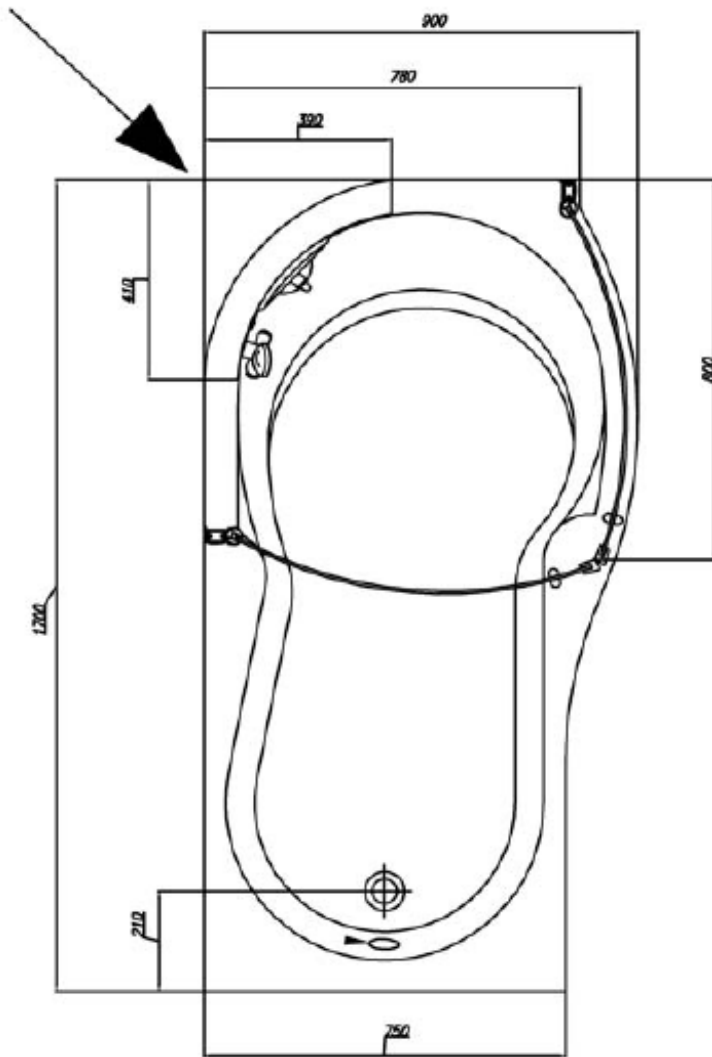

Harabe Idrocolonne

Attacco acqua fredda e acqua calda
altezza 45cm dal bordo vasca (60cm
+ 45cm)

System functions:

1. hand shower
2. water outlet
3. massage jets
4. thermostatic shower mixer
5. mirror

Systemfunktion:

1. Handbrause
2. Wasserablauf
3. Massagedüsen
4. Thermostatarmatur
5. Spiegel

Fonction du système:

1. Douche manuelle
2. Sortie à eau
3. Jets de massage
4. Armature thermostatique
5. Miroir

Funzioni del sistema:

1. doccia manuale
2. fuoriuscita dell'acqua
3. ugelli per il massaggio
4. armatura termostatica
5. specchio

Funciones del sistema:

1. ducha manual
2. salida de agua
3. boquillas de masaje
4. dispositivo termostático
5. espejo