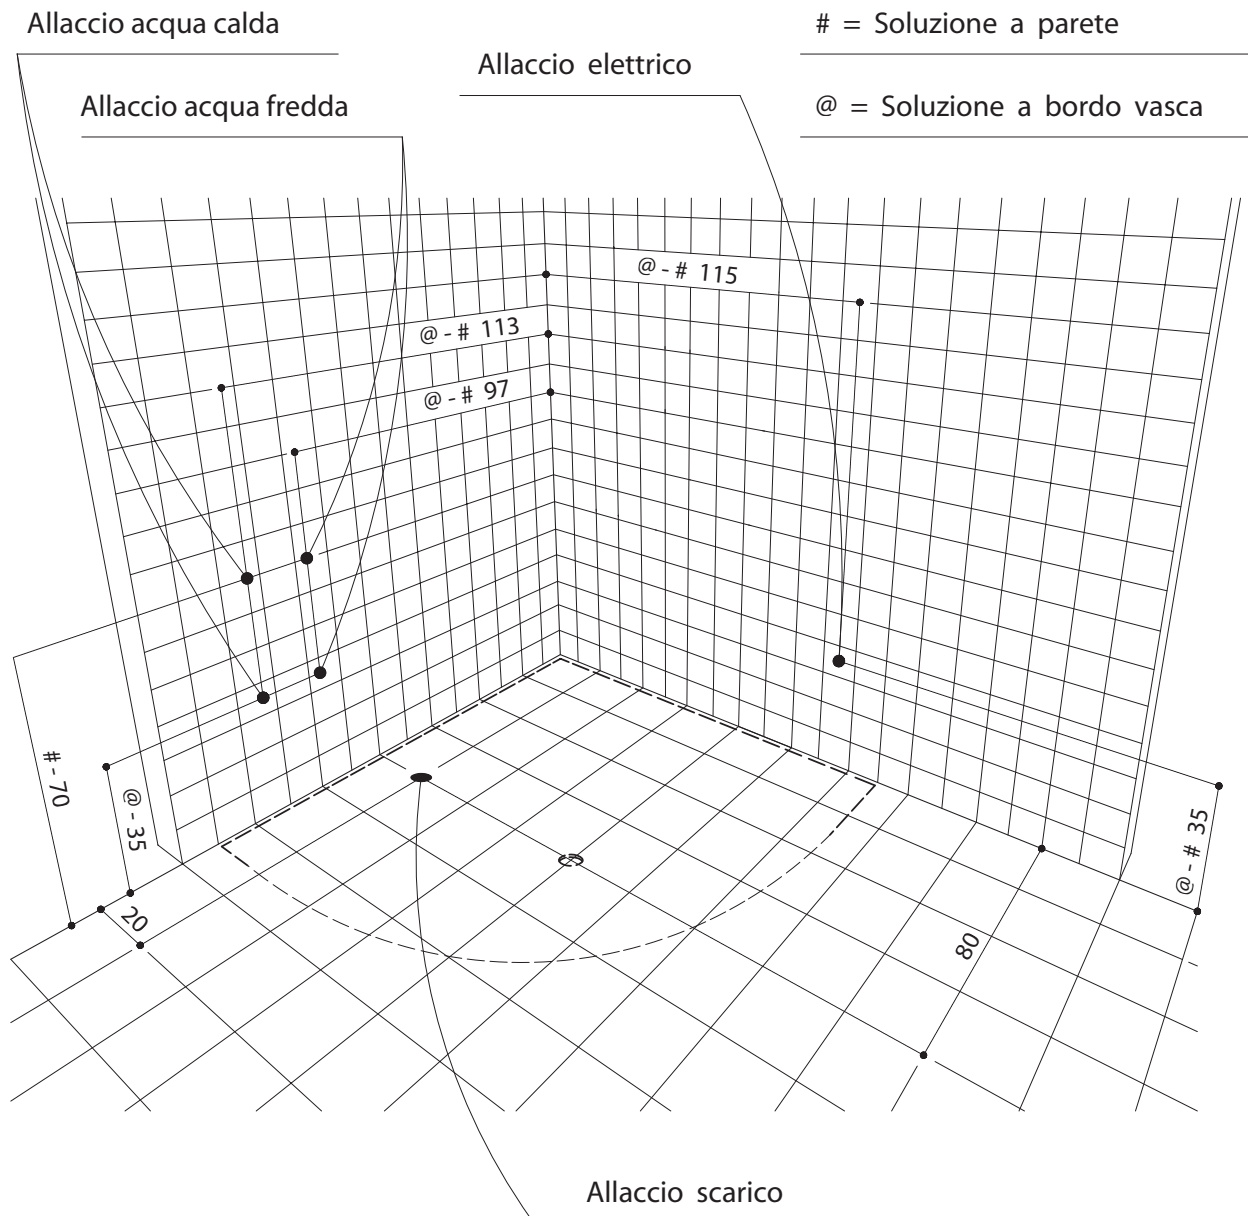

Schema di premontaggio vasca idromassaggio

## MODELLO "ARES"

130 x 130 cm

Allaccio acqua calda per rubinetteria 1/2"

Allaccio acqua fredda per rubinetteria 1/2"

Allaccio elettrico per idromassaggio IPX5 ( Scatola con passacavo PG 13.5 )

Allaccio scarico a pavimento

Per il corretto funzionamento dell' idro doccia , l' impianto idrico deve avere le seguenti caratteristiche : pressione di rete MIN / MAX 2 -:- 5 BAR

Ares 1 con cascade

130 x 130 cm