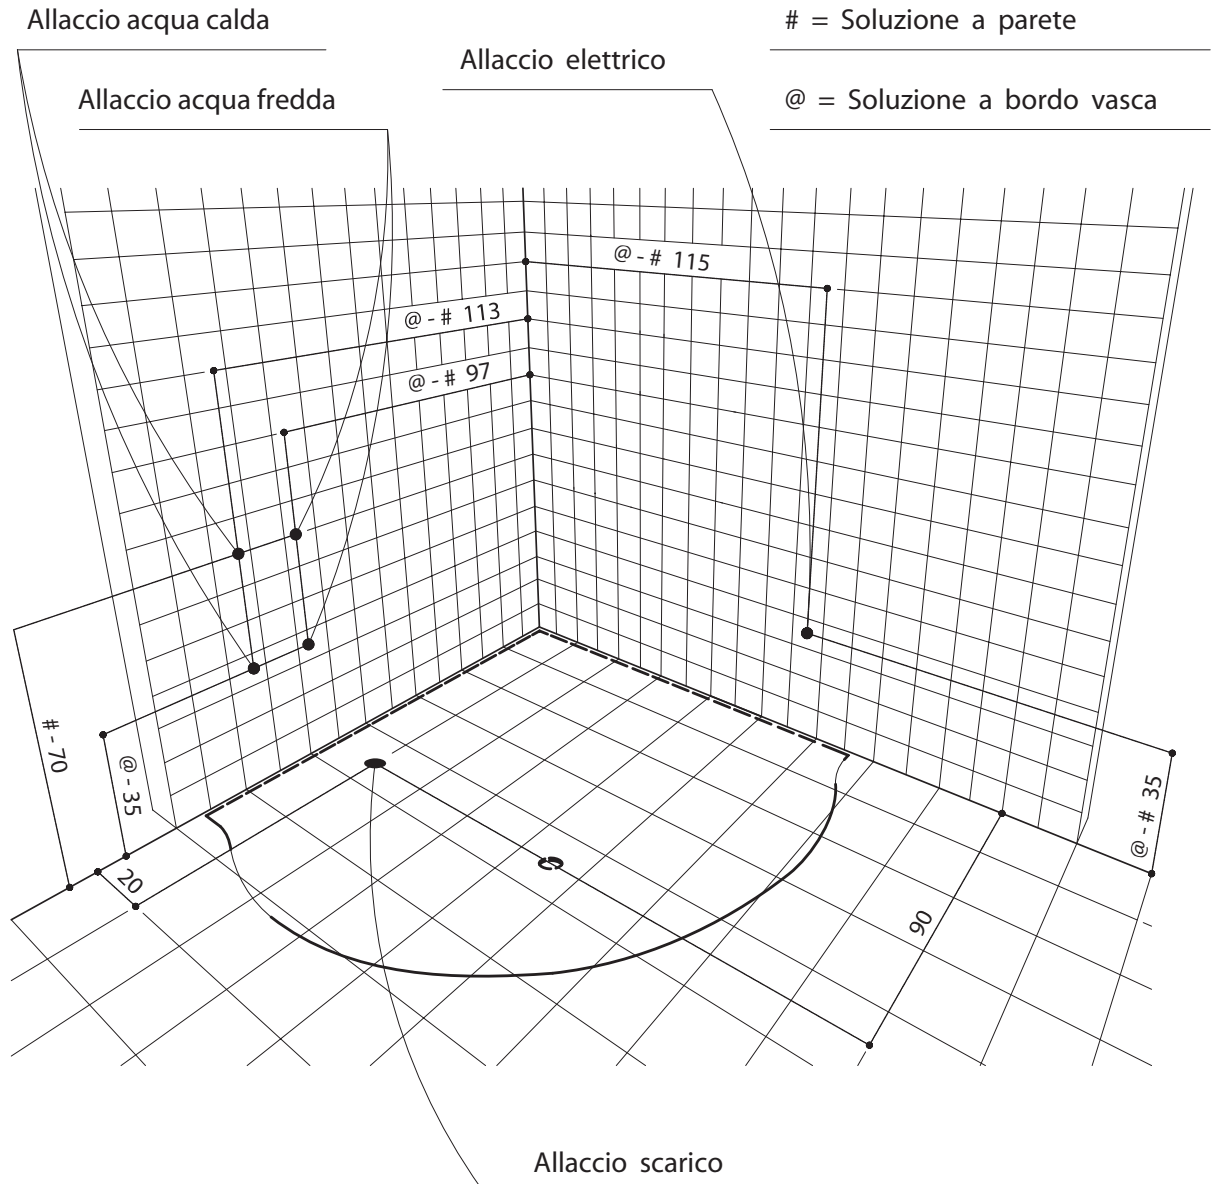

Schema di premontaggio vasca idromassaggio

MODELLO "ARES"

135 x 135 cm

Allaccio acqua calda per rubinetteria 1/2"

Allaccio acqua fredda per rubinetteria 1/2"

Allaccio elettrico per idromassaggio IPX5 (Scatola con passacavo PG 13.5)

Allaccio scarico a pavimento

Per il corretto funzionamento dell' idro doccia , l' impianto idrico deve avere le seguenti caratteristiche : pressione di rete MIN / MAX 2 -:- 5 BAR

Ares

135 x 135 cm