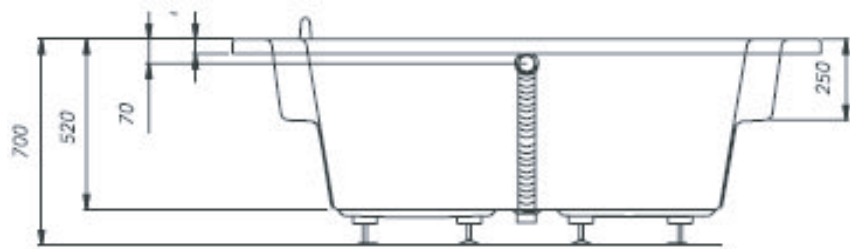

OPERA 180

180 x 70 cm

soluzione a centro stanza