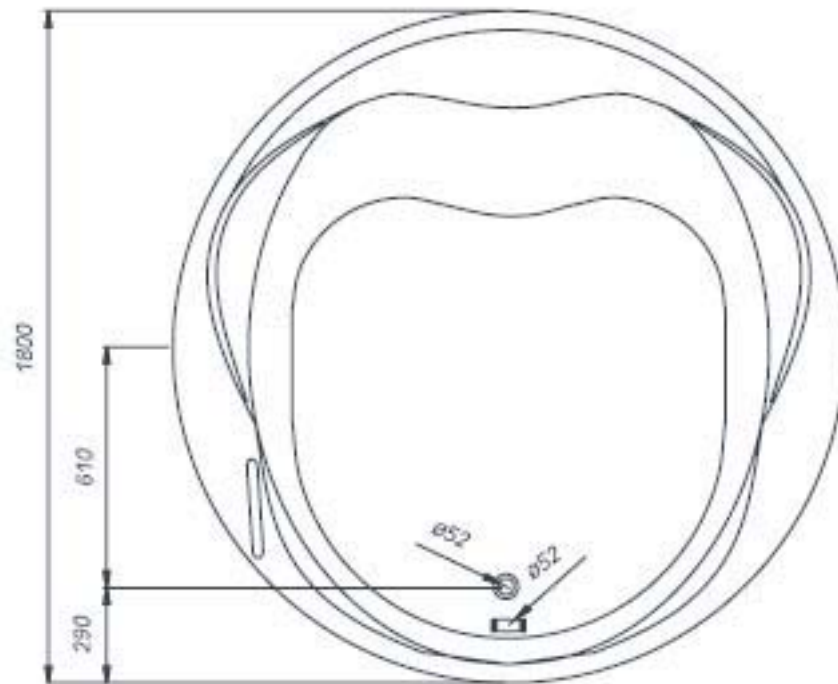

OPERA 180

180 x 70 cm

soluzione a centro stanza