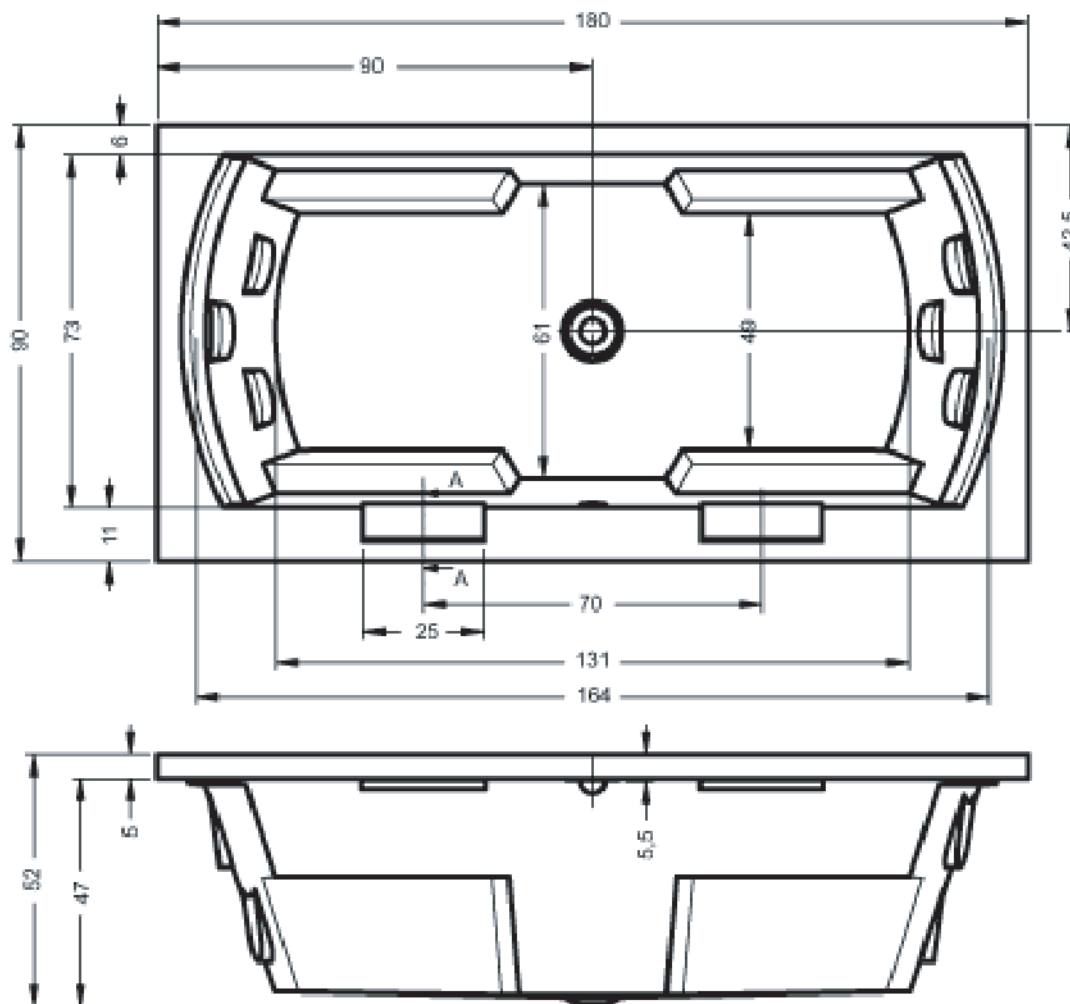

Thermae

180 x 90 x 63 cm

altezza reale della vasca +/- 63 cm con i piedini