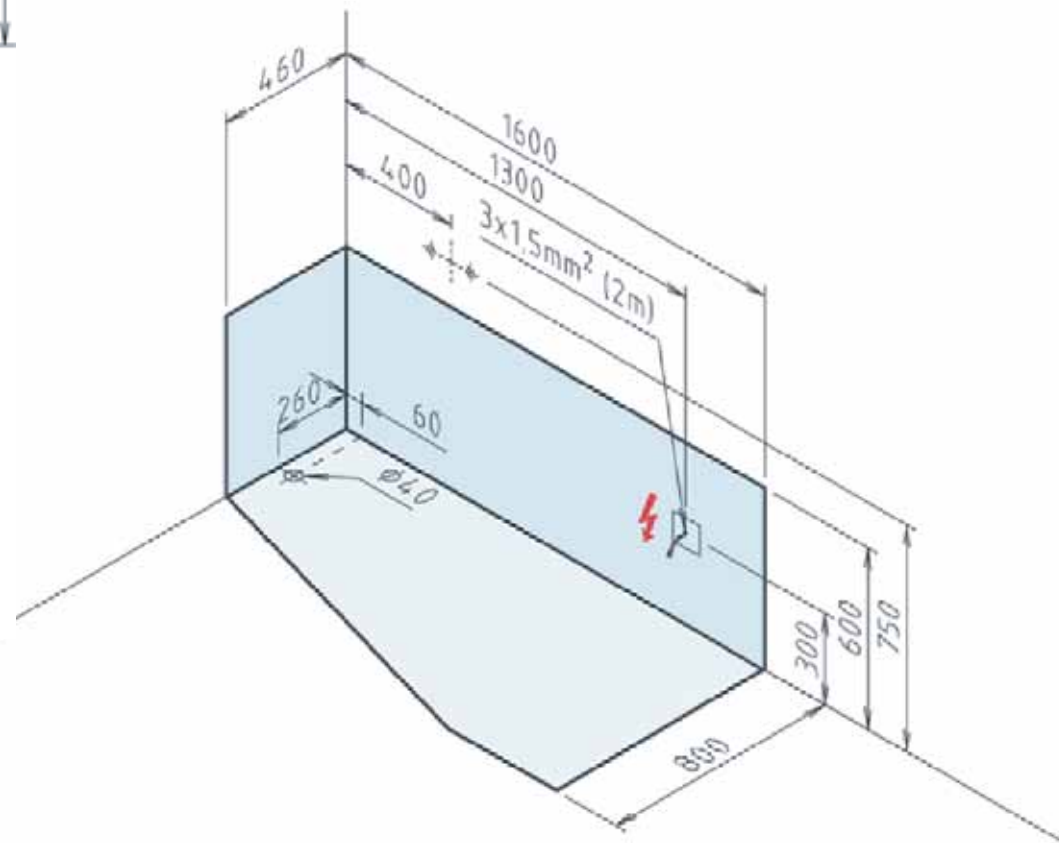

TARA Collezione Prima

160 x 80 x 60 cm

versione destra

versione sinistra

Optional
pannello laterale
chiusura in cristallo