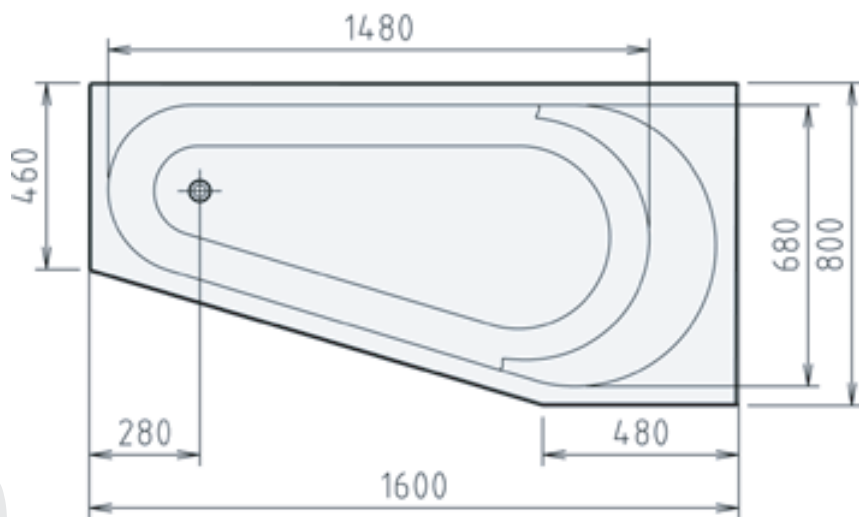

TARA Collezione Prima

160 x 80 x 60 cm

versione destra

versione sinistra

Optional
pannello laterale
chiusura in cristallo