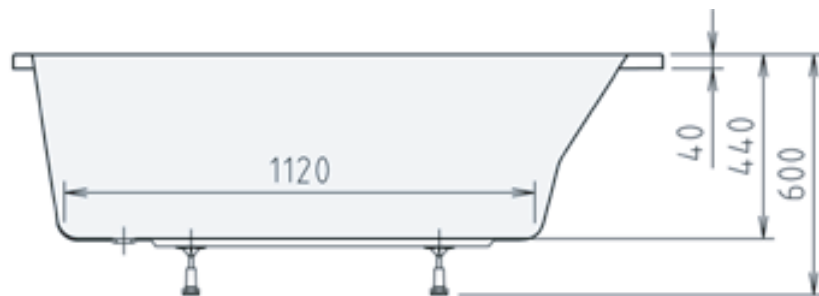

TARA Collezione Prima

160 x 80 x 60 cm

versione destra

versione sinistra

Optional
pannello laterale
chiusura in cristallo