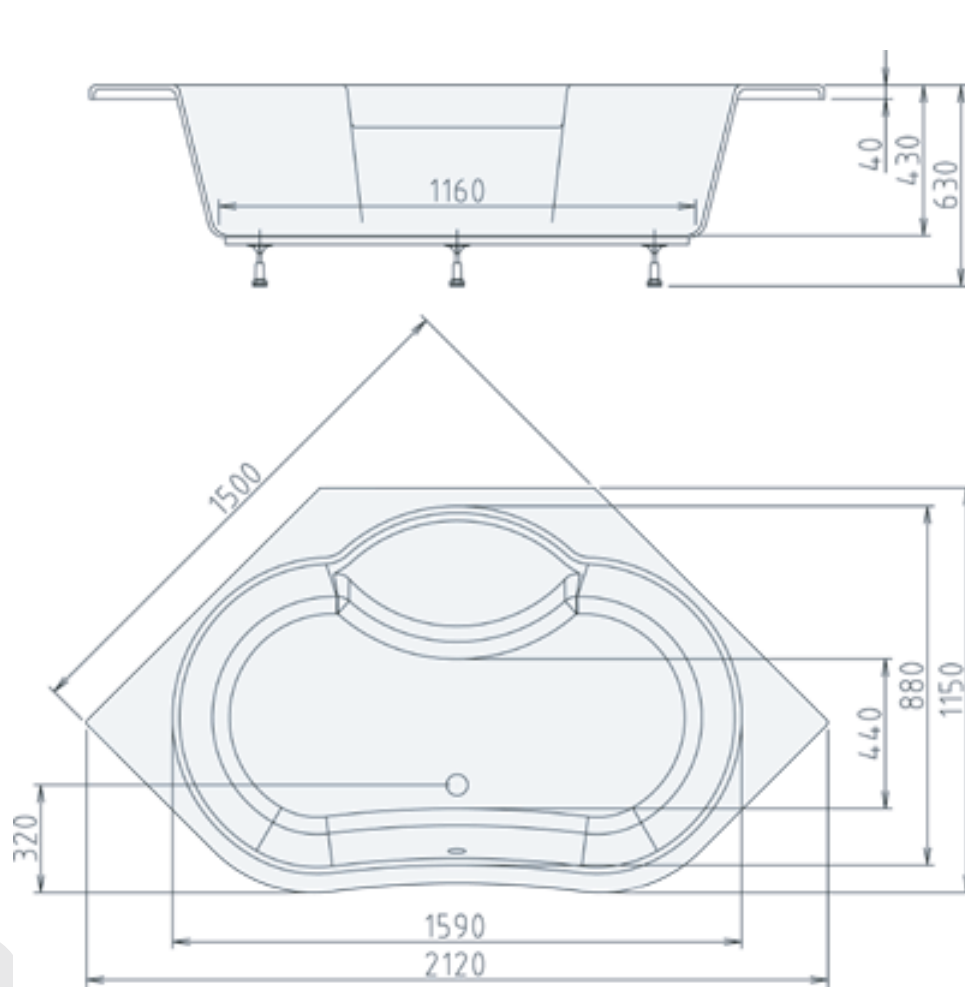

Arisa Collezione Prima

150 x 150 X 63 cm

Optional
Pannello frontale