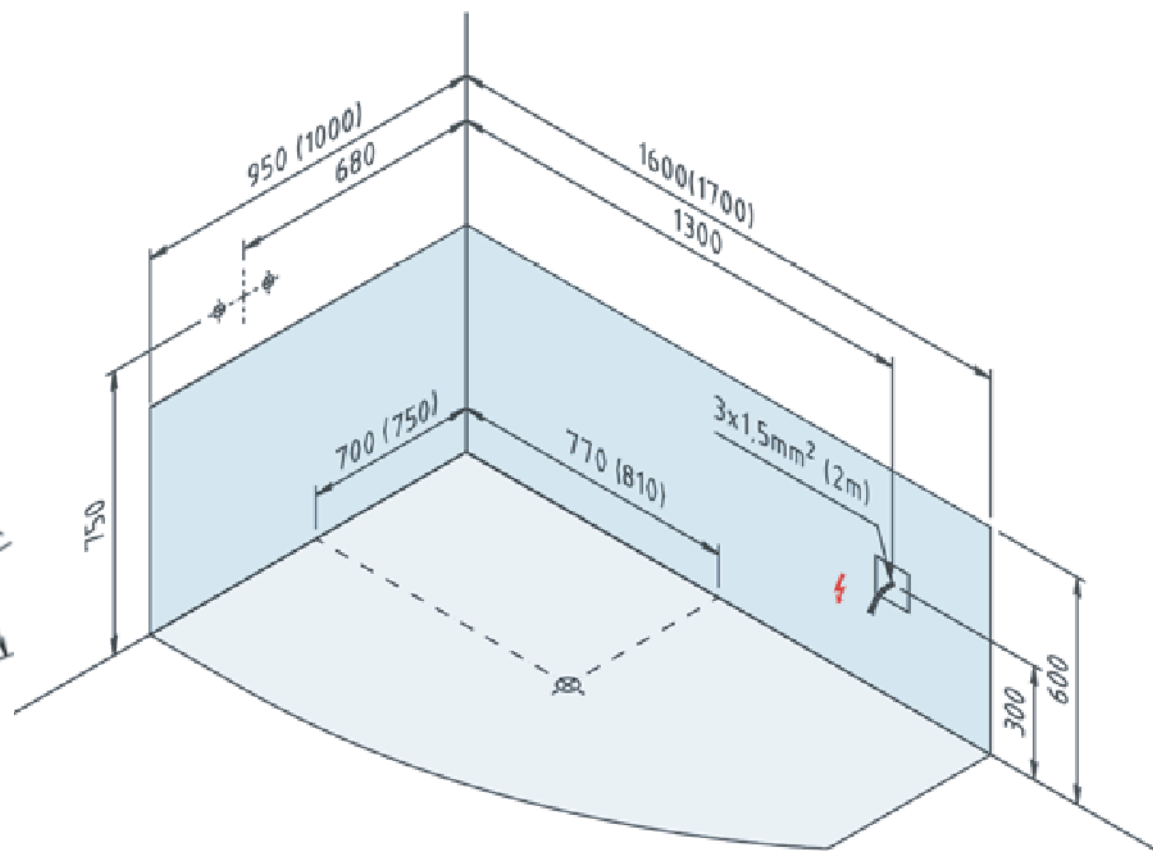

Hanako Collezione Prima  170, 160 x 100, 95 x 61 cm

Optional
Pannello frontale