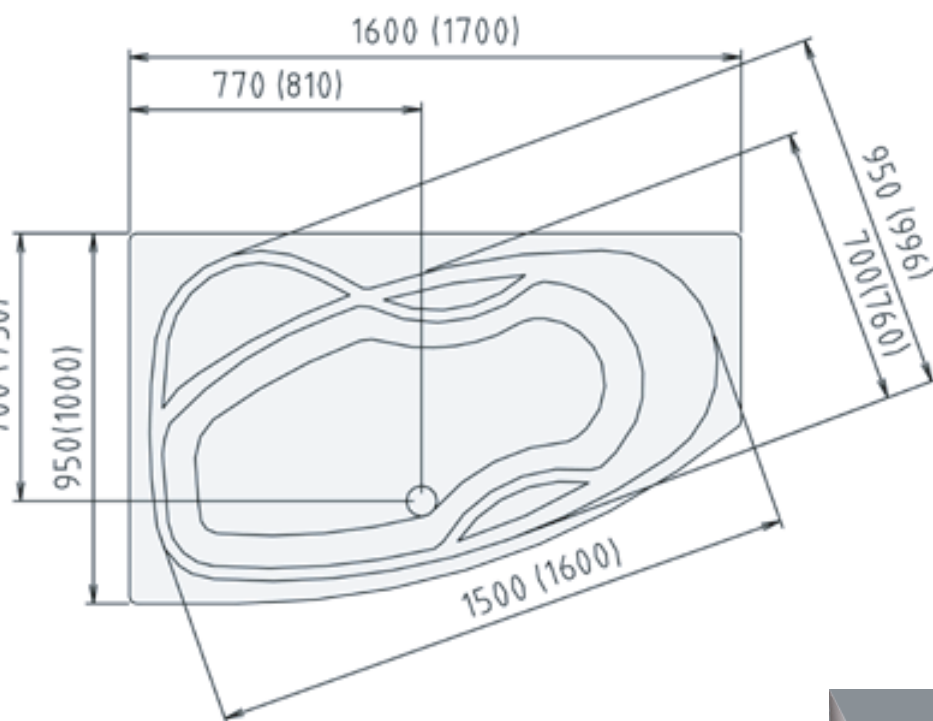

Hanako Collezione Prima  170, 160 x 100, 95 x 61 cm

Optional
Pannello frontale