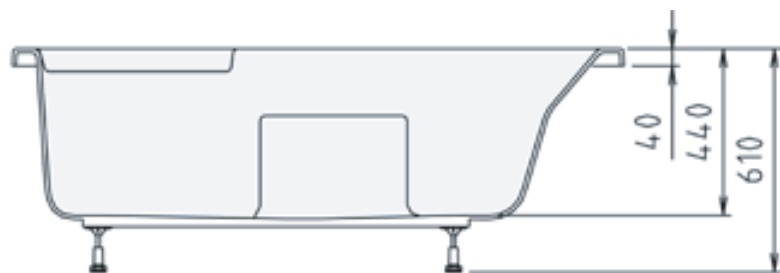

Hanako Collezione Prima  170, 160 x 100, 95 x 61 cm

Optional
Pannello frontale