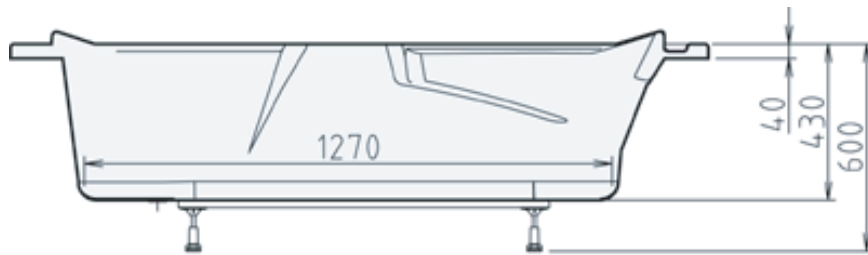

Manami Collezione Prima  190 x 88 x 60 cm

versione sinistra

versione destra

vasca con pannelli