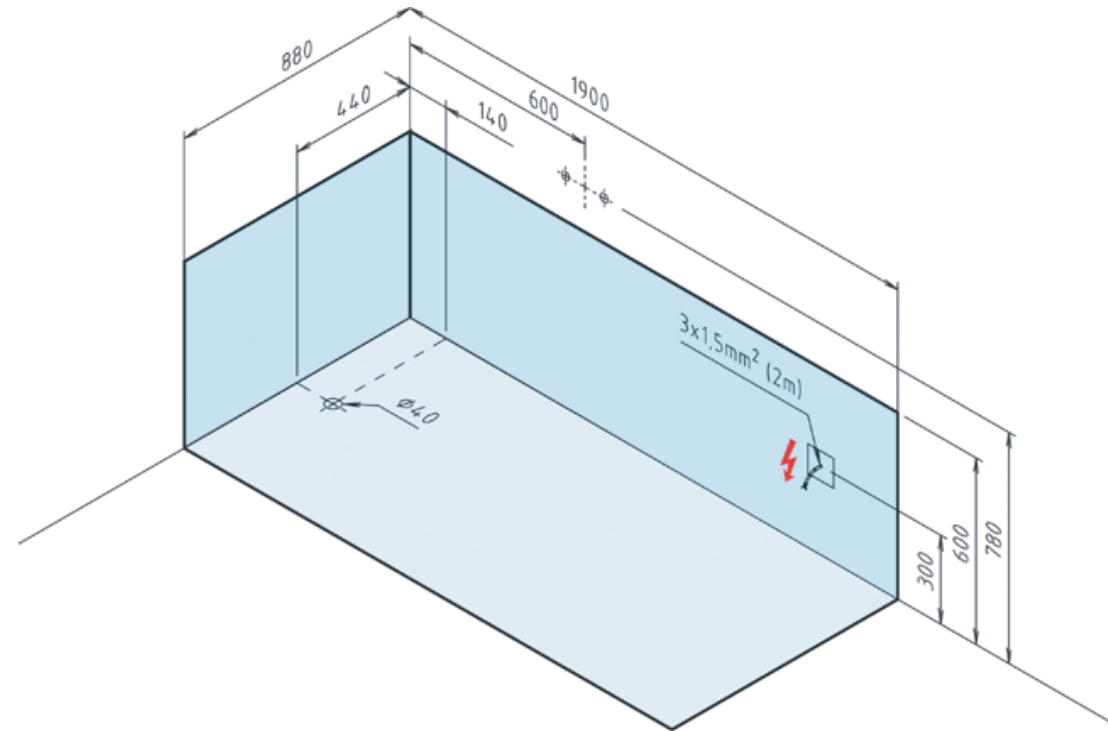

Manami Collezione Prima  190 x 88 x 60 cm

versione sinistra

versione destra

vasca con pannelli