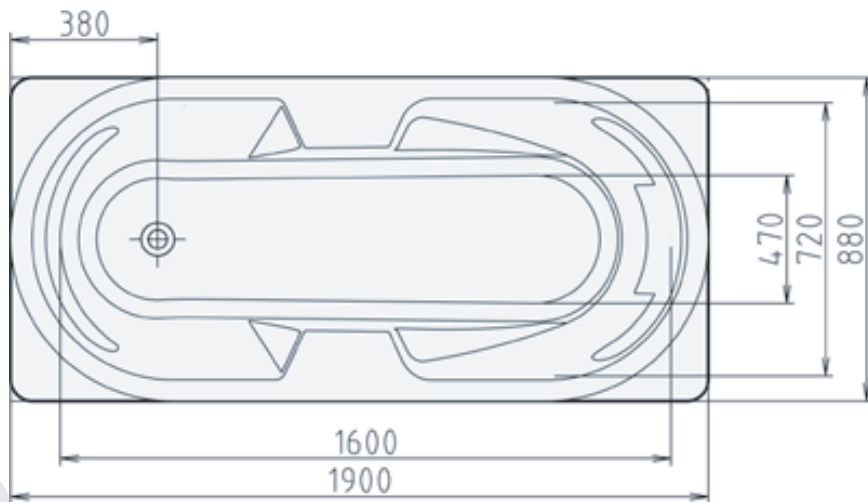

Manami Collezione Prima  190 x 88 x 60 cm

versione sinistra

versione destra

vasca con pannelli