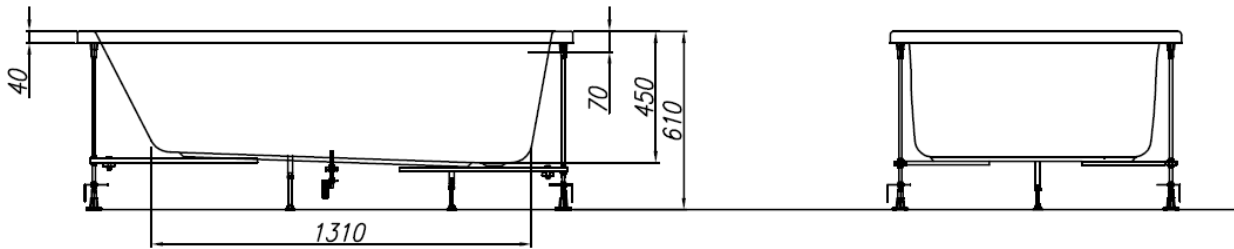

Hydrius Style

Via de la Comina 33 - Tel. 0434 36 70 32 - Fax 0434 31 58 33
website: www.hydrilus.eu - email: info@hydrilus.eu

Disegno tecnico **Modello Bea 170 x 70** altezza 74/67 cm

Hydrius Style

Via de la Comina 33 - Tel. 0434 36 70 32 - Fax 0434 31 58 33
website: www.hydrilus.eu - email: info@hydrilus.eu