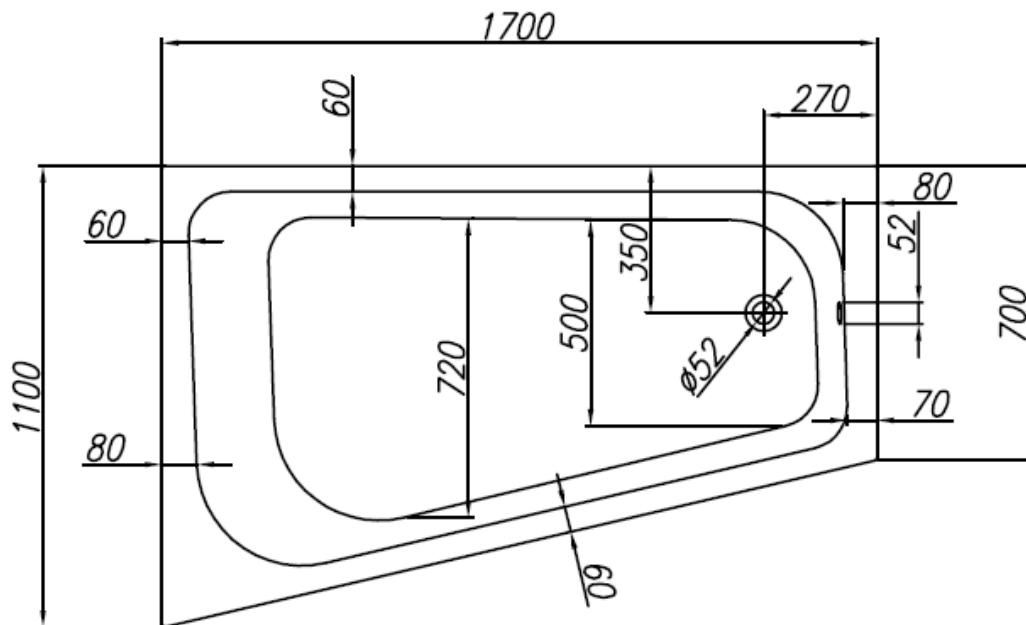

Hydrius Style

Via de la Comina 33 - Tel. 0434 36 70 32 - Fax 0434 31 58 33
website: www.hydrilus.eu - email: info@hydrilus.eu

Disegno tecnico **Modello Bea 170 x 70** altezza 74/67 cm

Hydrius Style

Via de la Comina 33 - Tel. 0434 36 70 32 - Fax 0434 31 58 33
website: www.hydrilus.eu - email: info@hydrilus.eu