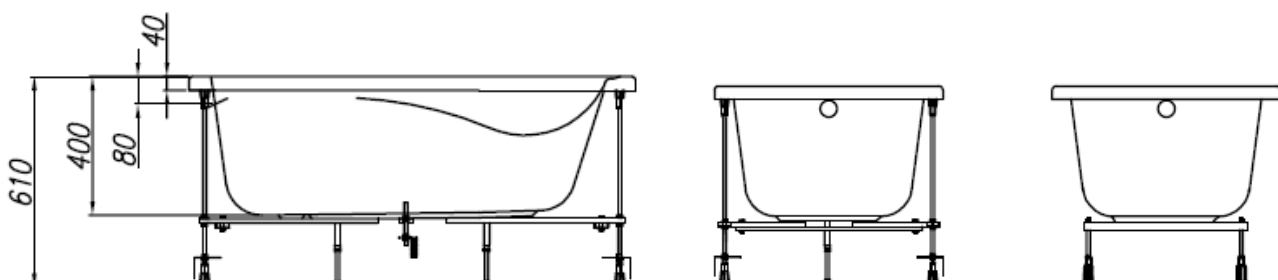

## Hydrius Style

Via de la Comina 33 - Tel. 0434 36 70 32 - Fax 0434 31 58 33  
website: [www.hydrilus.eu](http://www.hydrilus.eu) - email: [info@hydrilus.eu](mailto:info@hydrilus.eu)

**Modello Ester 130 x 70 cm altezza 61 cm litri 130 carico al pavimento 260 kg/m<sup>2</sup>**