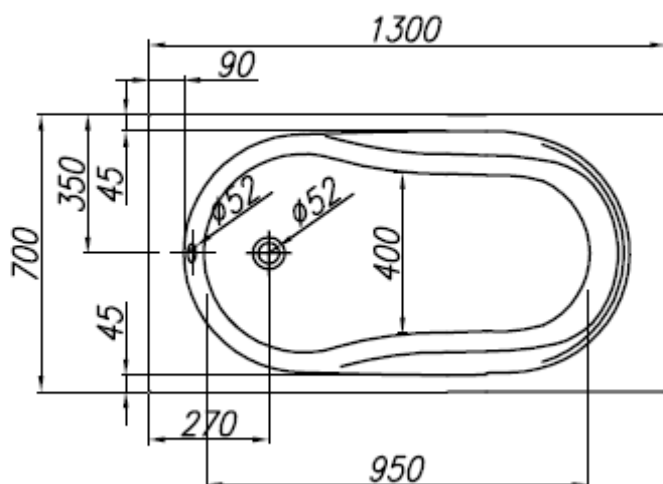

## Hydrius Style

Via de la Comina 33 - Tel. 0434 36 70 32 - Fax 0434 31 58 33  
website: [www.hydrilus.eu](http://www.hydrilus.eu) - email: [info@hydrilus.eu](mailto:info@hydrilus.eu)

**Modello Ester 130 x 70 cm altezza 61 cm litri 130 carico al pavimento 260 kg/m<sup>2</sup>**

**Versione sinistra**

**Versione destra**