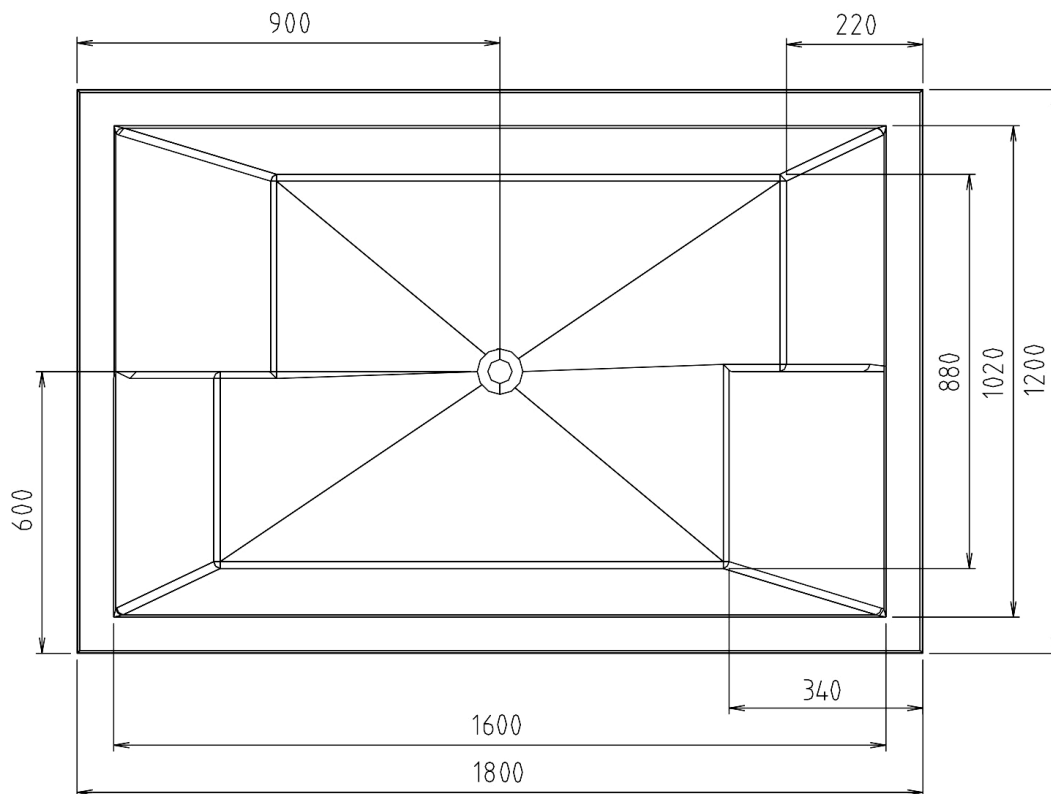

## Vasca Dupla 180 x 120 cm

Per la rubinetteria sul bordo vasca predisporre l'arrivo acqua calda e acqua fredda sul lato corto  
Altezza pavimento 35 cm e a circa 70 cm dall'angolo.

Allacciamento elettrico lato lungo altezza 40 cm e circa 125 cm dall'angolo