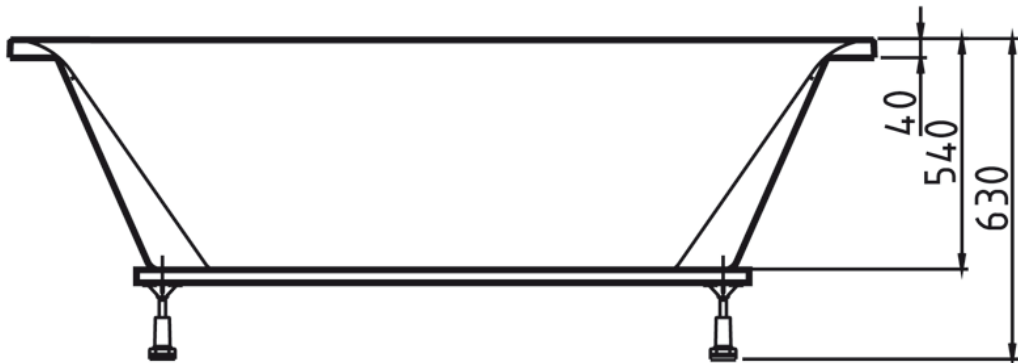

Hydrius Style

Via de la Comina 33 - Tel. 0434 36 70 32 - Fax 0434 31 58 33
website: www.hydrius.eu - email: info@hydrius.eu

Versione sinistra