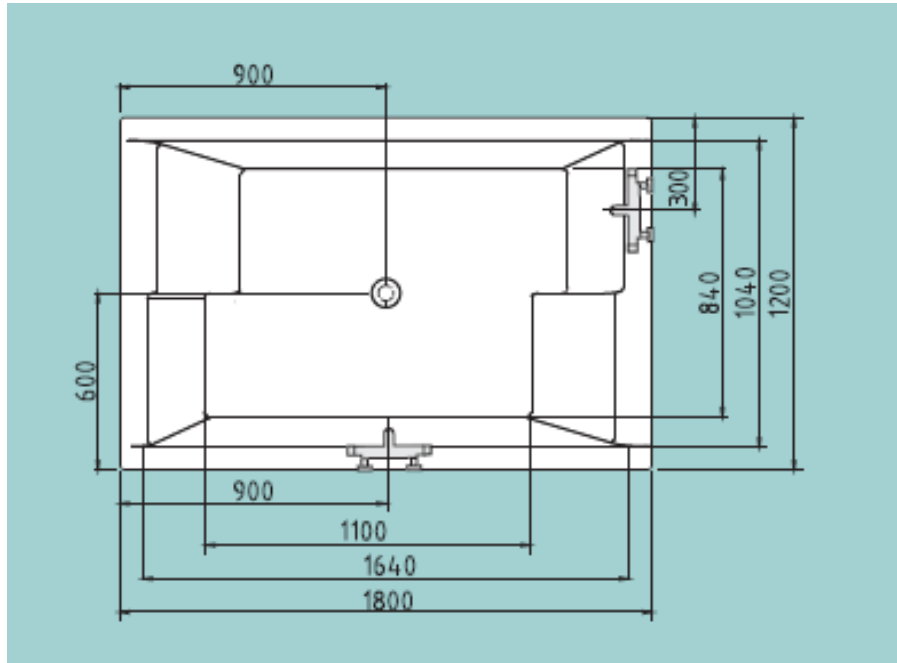

## Vasca Dupla 180 x 120 cm

Per la rubinetteria sul bordo vasca predisporre l'arrivo acqua calda e acqua fredda sul lato corto  
Altezza pavimento 35 cm e a circa 70 cm dall'angolo.

Allacciamento elettrico lato lungo altezza 40 cm e circa 125 cm dall'angolo