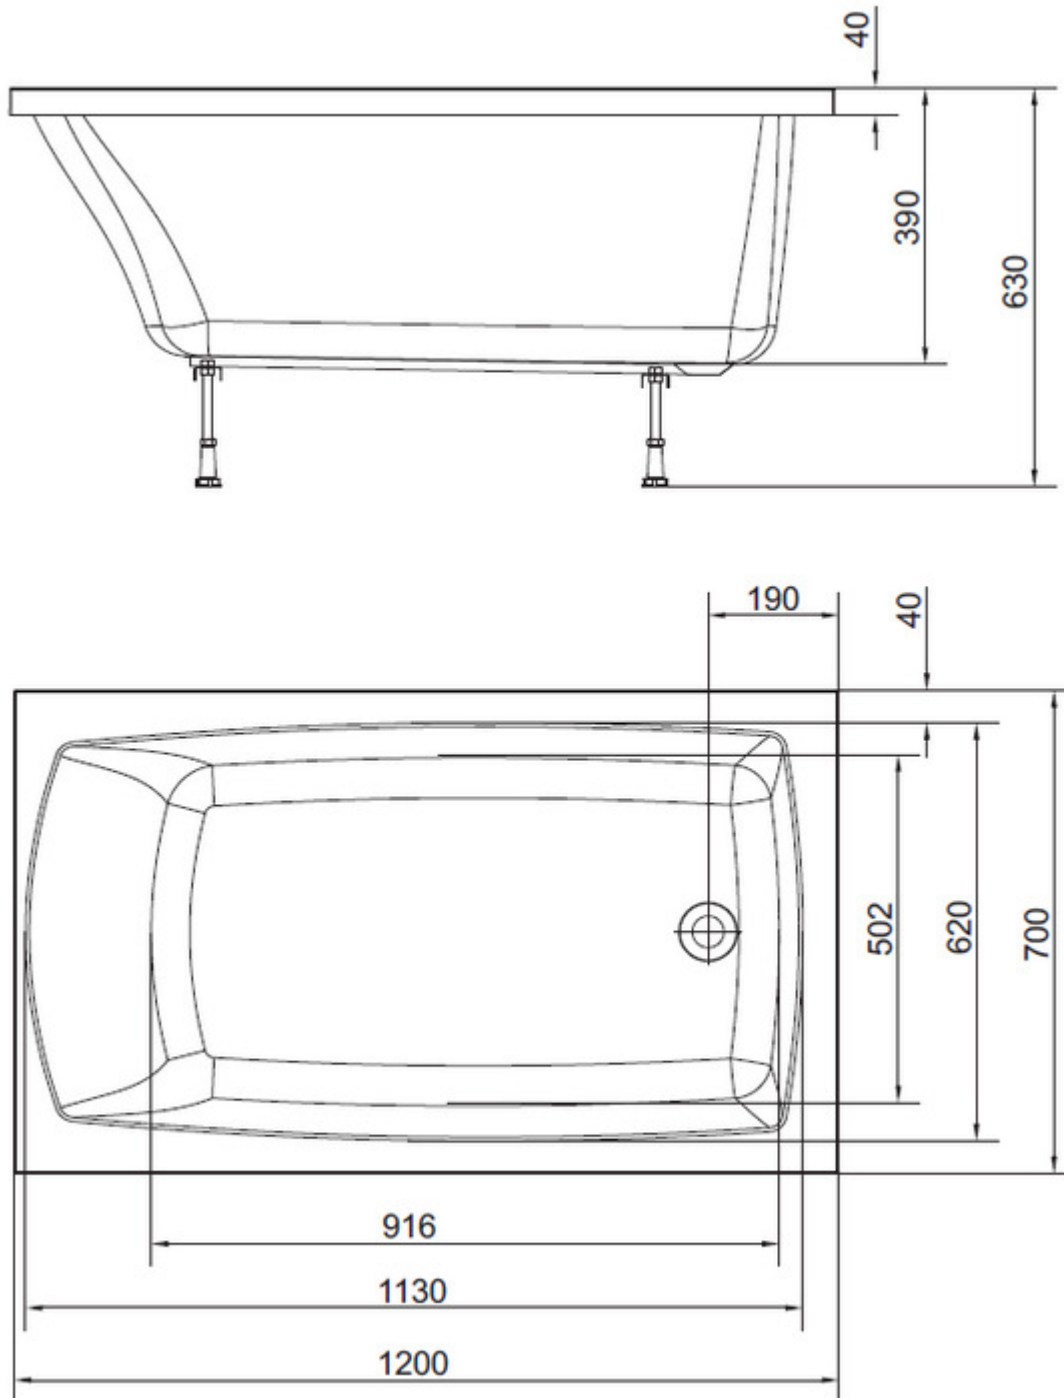

Hydrius Style

Via de la Comina 33 - Tel. 0434 36 70 32 - Fax 0434 31 58 33
website: www.hydrilus.eu - email: info@hydrilus.eu

Lili 120 x 70 altezza 63 cm con pannellatura 154 litri

Hydrius Style

Via de la Comina 33 - Tel. 0434 36 70 32 - Fax 0434 31 58 33
website: www.hydrilus.eu - email: info@hydrilus.eu

Lili 130 x 70 altezza 63 cm