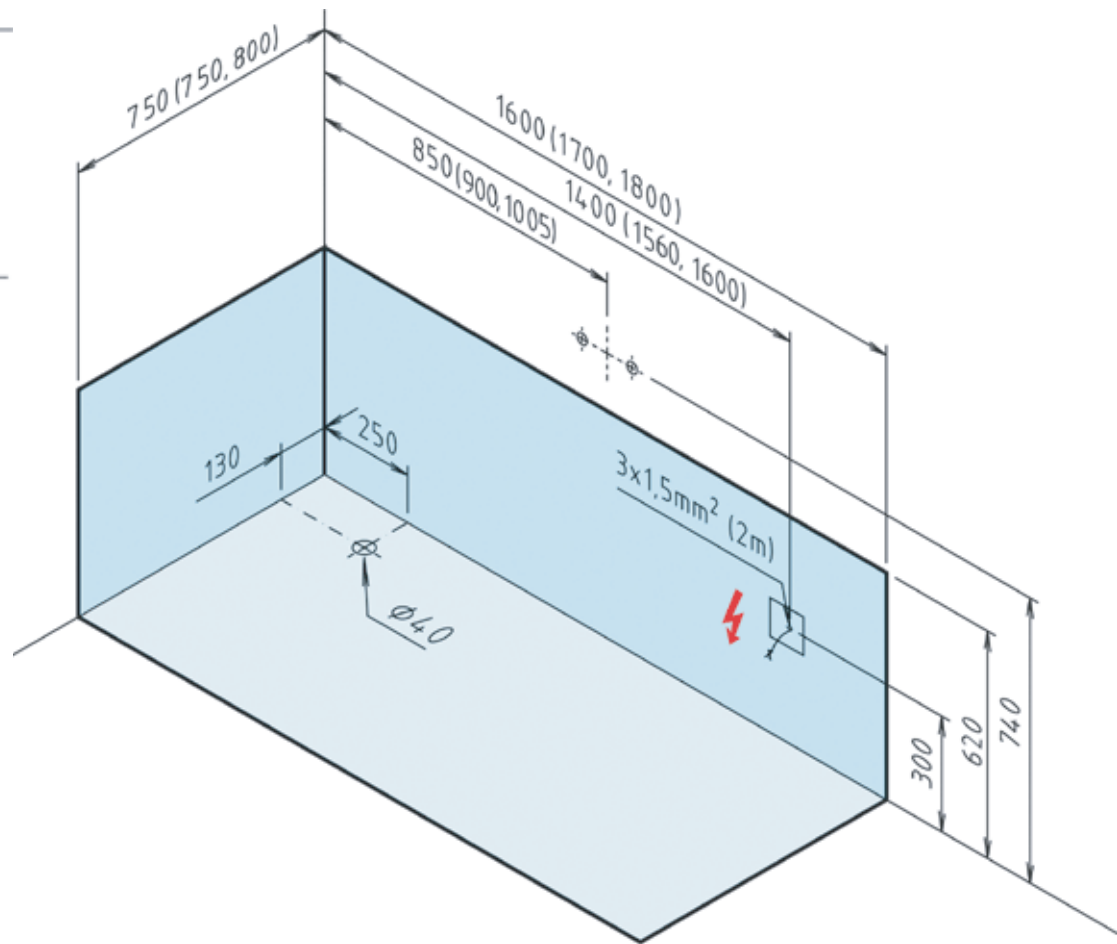

NACLEO Collezione Prima 160,170,180 x 75,75,80 x 52cm

Vasca idromassaggio con pannello