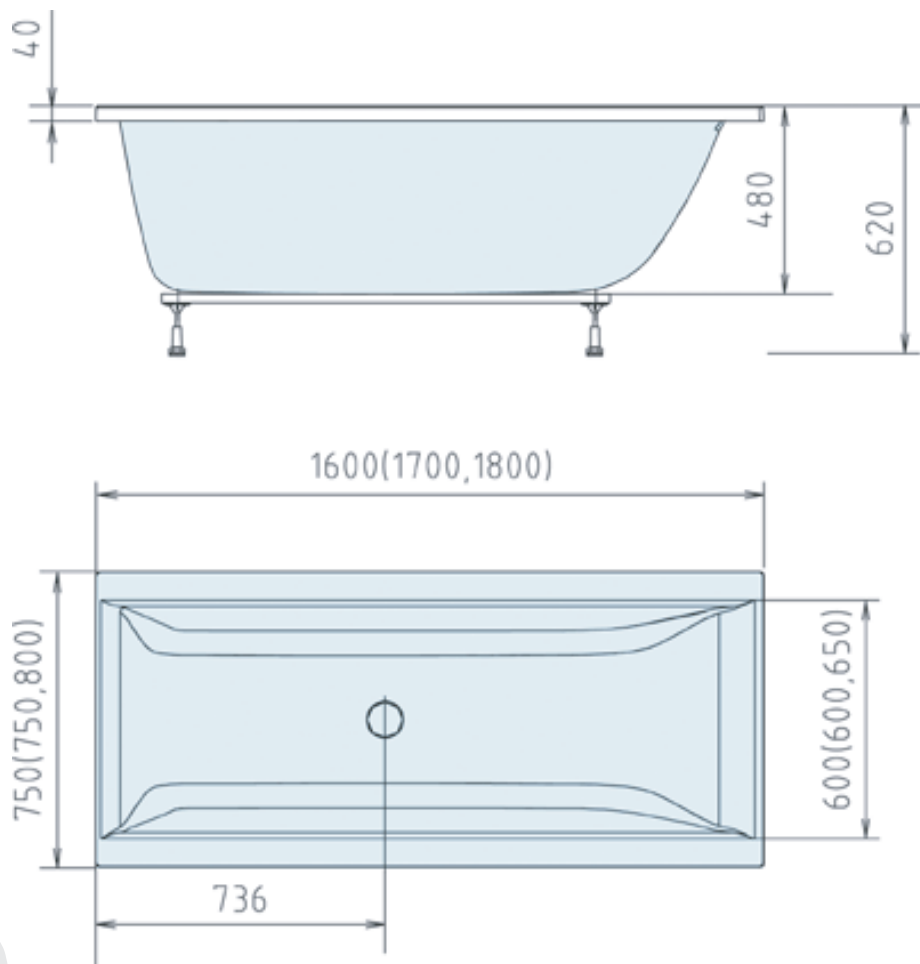

NACLEO Collezione Prima 160,170,180 x 75,75,80 x 52cm

Vasca idromassaggio con pannello